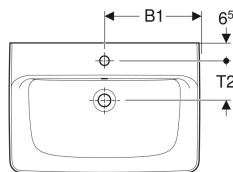

Geberit Renova Plan Aufsatzwaschtisch

Beispielbild

Verwendungszwecke

- Zur Montage auf Arbeitsplatten

Eigenschaften

- Wandanschluss

- Rückseite unglasiert
- Unter- und Rückseite geschliffen

Technische Daten

Werkstoff | Sanitärkeramik

Art.-Nr.	Farbe / Oberfläche	Hahnloch	Überlauf	B	B1	B3	H	T	T1	T2	Befestigungspunkte	VE1
501.727.00.1	weiß	mittig	sichtbar	85 cm	42.5 cm	17 cm	18.5 cm	48 cm	21 cm	14.5 cm	4	1 St.