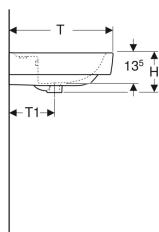

Geberit Renova Plan Aufsatzwaschtisch

Beispielbild

Verwendungszwecke

- Zur Montage auf Arbeitsplatten

Eigenschaften

- Wandanschluss

- Rückseite unglasiert
- Unter- und Rückseite geschliffen

Technische Daten

Werkstoff | Sanitärkeramik

Art.-Nr.	Farbe / Oberfläche	Hahnloch	Überlauf	B	B1	B3	H	T	T1	T2	Befestigungspunkte	VE1
501.727.00.1	weiß	mittig	sichtbar	85 cm	42.5 cm	17 cm	18.5 cm	48 cm	21 cm	14.5 cm	4	1 St.