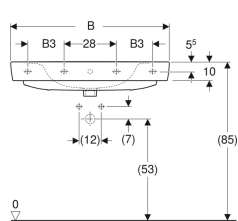

Geberit Renova Plan Aufsatzwaschtisch

Beispielbild

Verwendungszwecke

- Zur Montage auf Arbeitsplatten

Eigenschaften

- Wandanschluss

- Rückseite unglasiert
- Unter- und Rückseite geschliffen

Technische Daten

Werkstoff | Sanitärkeramik

Art.-Nr.	Farbe / Oberfläche	Hahnloch	Überlauf	B	B1	B3	H	T	T1	T2	Befestigungspunkte	VE1
501.727.00.1	weiß	mittig	sichtbar	85 cm	42.5 cm	17 cm	18.5 cm	48 cm	21 cm	14.5 cm	4	1 St.