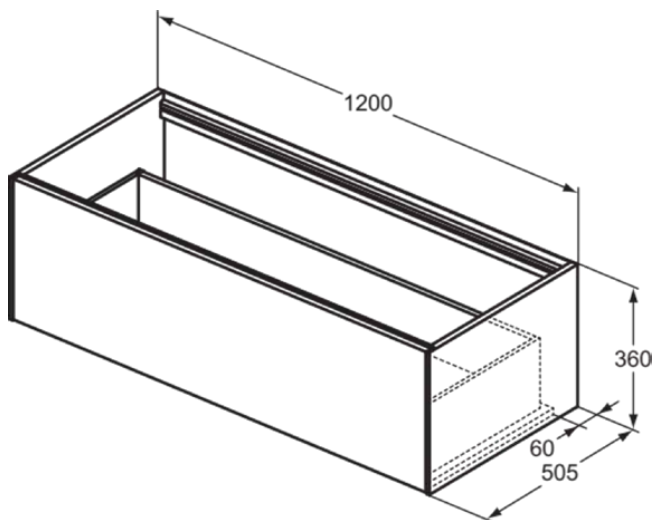

CONCA

T3933Y4

CONCA | Waschtisch-Unterschrank 1200x505x360 mm in eiche geflammt furnier, 1 Schublade | Vollauszug, Push-to-open, SoftClosing, Vormontiert, Nachhaltig gewonnenes Holz, Echtholzfurnier

Bild & Zeichnung

Allgemeine Informationen

Produktkategorie:	Möbel
Produktart:	Waschtisch-Unterschrank
Marke:	Ideal Standard
Kollektion:	CONCA
Designer:	Palomba Serafini Associati
Colour:	Y4 - Eiche Geflammt Furnier
Oberflächenveredelung:	Matt
Höhe (mm):	360
Breite (mm):	1200
Ausladung (mm):	505
Befestigungsart:	Befestigungsset
Nettogewicht (kg):	36.50
EAN Code:	8014140460343

CONCA

T3933Y4

CONCA | Waschtisch-Unterschrank 1200x505x360 mm in eiche geflammt furnier, 1 Schublade | Vollauszug, Push-to-open, SoftClosing, Vormontiert, Nachhaltig gewonnenes Holz, Echtholzfurnier

Produktspezifikationen