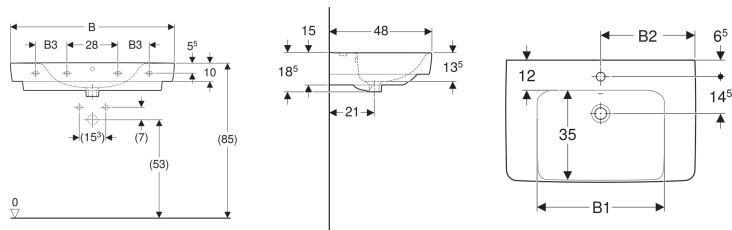

## Geberit Renova Plan Waschtisch mit Ablagefläche

Beispielbild

- Mit Ablagefläche

### Eigenschaften

- Unterbaufähig
- Mit Halbsäule kombinierbar

### Technische Daten

Werkstoff

Sanitärkeramik

Art.-Nr.	Farbe / Oberfläche	Hahnloch	Überlauf	Ablagefläche	B	B1	B2	B3	Breite Unterstrank	H	T	Befestigungspunkte	VE 1
501.697.00.1 *	weiß	ohne	ohne	beidseitig	75 cm	50 cm	– cm	– cm	68.2 cm	18.5 cm	48 cm	2	1 St.