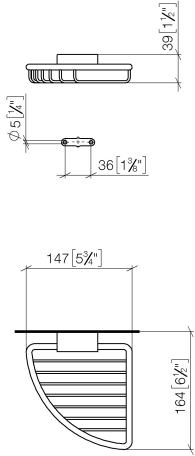

Eckseifenkorb - Schwarz matt

MEM

83 281 530

- Breite 150 mm
- Höhe 40 mm
- Ausladung 165 mm

Passt zu: MEM, LULU, CL.1, IMO, TARA, LISSÉ, MADISON, VAIA, META, CYO

	Schwarz matt	83 281 530-33
	Chrom	83 281 530-00
	Platin gebürstet	83 281 530-06
	Platin	83 281 530-08
	Messing (23kt Gold)	83 281 530-09
	Dark Chrome	83 281 530-19
	Light Gold	83 281 530-26
	Light Gold gebürstet	83 281 530-27
	Messing gebürstet (23kt Gold)	83 281 530-28
	Bronze gebürstet	83 281 530-42
	Champagne gebürstet (22kt Gold)	83 281 530-46
	Champagne (22kt Gold)	83 281 530-47
	Chrom gebürstet	83 281 530-93
	Dark Platinum gebürstet	83 281 530-99

83 281 530

mm [inches]

83 281 530

Produktversion ab 10/1/2023

Ersatzteile für die
anderen
Oberflächenvarianten
finden Sie hier:
Chrom

Eckseifenkorb - Schwarz matt

MEM

83 281 530

Ersatzteilstückliste

Produktversion ab 10/1/2023

Nr.	Artikelnummer	Benennung	Verbaumenge	Lieferzeit
	05 30 31 025 00 90	Befestigung Schraube Halbrundkopf 4,5 x 60 mm -	9	2