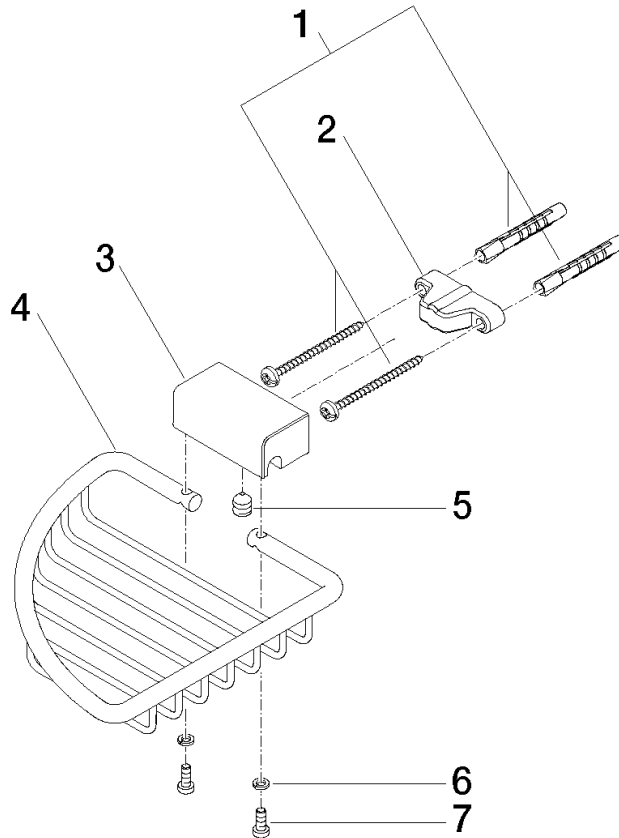

Eckseifenkorb - Schwarz matt

MEM

83 281 530

- Breite 150 mm
- Höhe 40 mm
- Ausladung 165 mm

Passt zu: MEM, LULU, CL.1, IMO, TARA, LISSÉ, MADISON, VAIA, META, CYO

	Schwarz matt	83 281 530-33
	Chrom	83 281 530-00
	Platin gebürstet	83 281 530-06
	Platin	83 281 530-08
	Messing (23kt Gold)	83 281 530-09
	Dark Chrome	83 281 530-19
	Light Gold	83 281 530-26
	Light Gold gebürstet	83 281 530-27
	Messing gebürstet (23kt Gold)	83 281 530-28
	Bronze gebürstet	83 281 530-42
	Champagne gebürstet (22kt Gold)	83 281 530-46
	Champagne (22kt Gold)	83 281 530-47
	Chrom gebürstet	83 281 530-93
	Dark Platinum gebürstet	83 281 530-99

83 281 530

mm [inches]

83 281 530

Produktversion ab 10/1/2023

Ersatzteile für die
anderen
Oberflächenvarianten
finden Sie hier:
Chrom

Eckseifenkorb - Schwarz matt

MEM

83 281 530

Ersatzteilstückliste

Produktversion ab 10/1/2023

Nr.	Artikelnummer	Benennung	Verbaumenge	Lieferzeit
	05 30 31 025 00 90	Befestigung Schraube Halbrundkopf 4,5 x 60 mm -	9	2