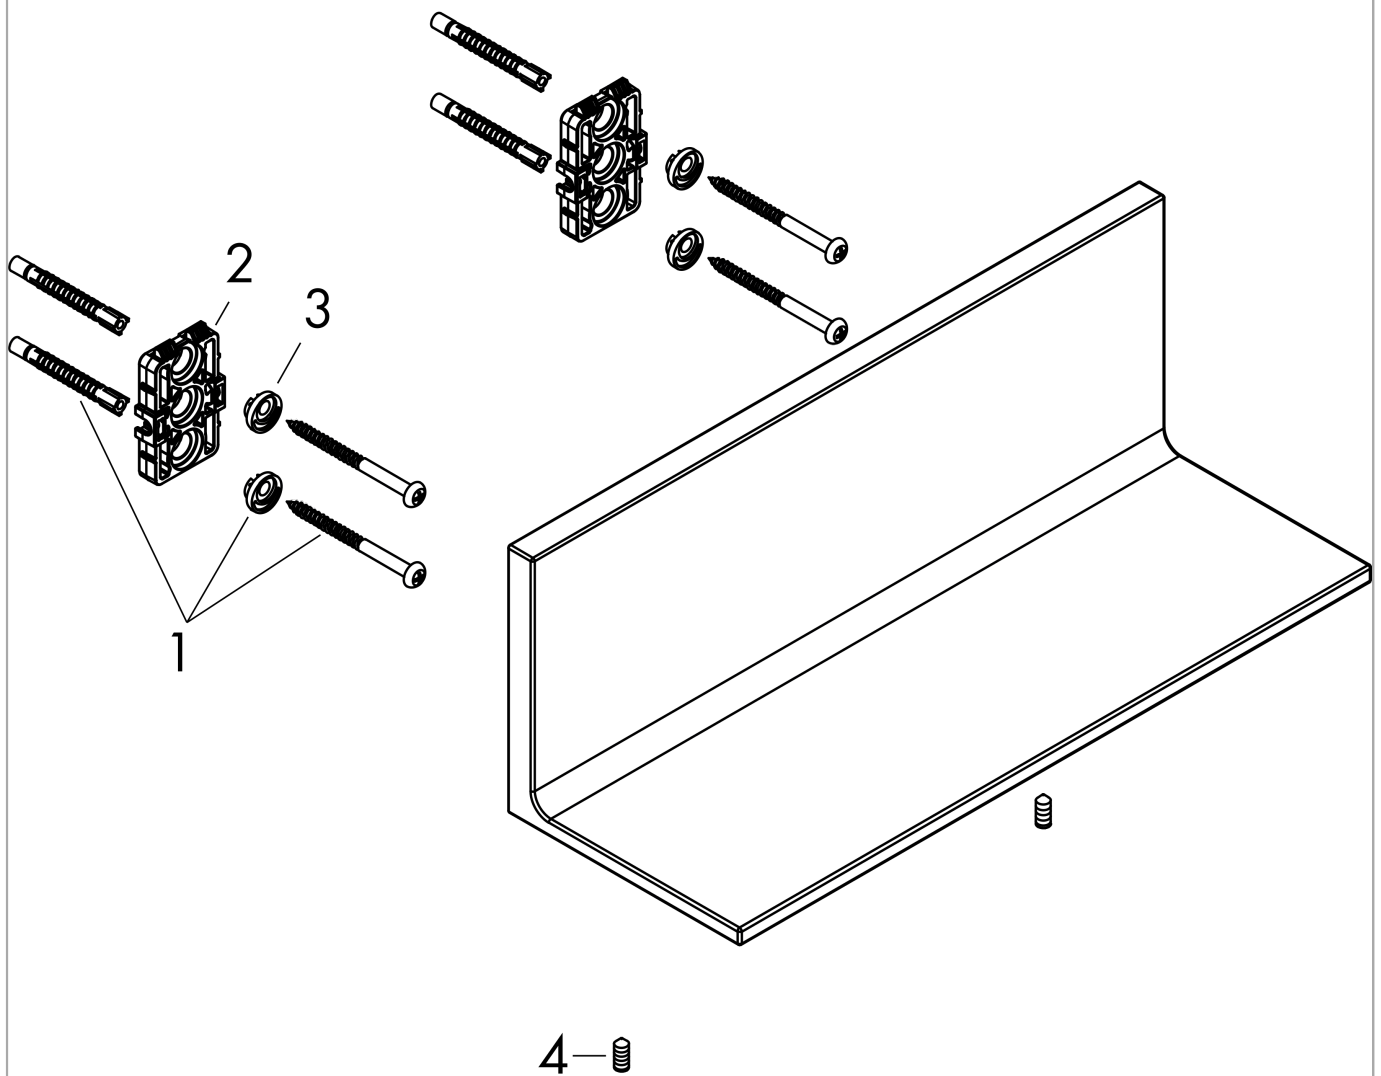

**AXOR Universal Rectangular
Ablage 300**

Oberfläche: **Chrom** Artikelnummer: **42644000**

Explosionszeichnung

Baujahr: >10/22

AXOR Universal Rectangular

Ablage 300

Oberfläche: **Chrom** Artikelnummer: **42644000**

Ersatzteilliste

Baujahr: >10/22

Pos.		Artikelnummer	PG	VE
1	Befestigungsteile	96179000	4	1
2	Halteelement kpl.	94682000	8	1
3	Excenterbuchse	97604000	3	1
4	Madenschraube M5x16	97666000	1	1