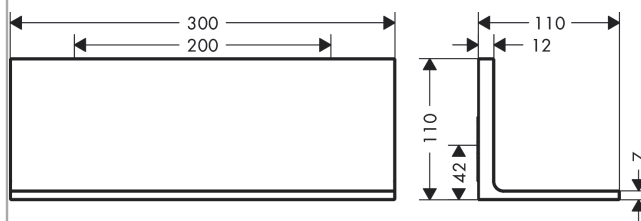

Maßzeichnung