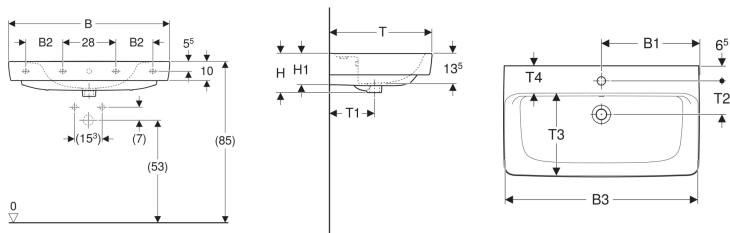

**Geberit Renova Plan Waschtisch**

Beispielbild

**Eigenschaften**

- Unterbaufähig
- Mit Halbsäule kombinierbar

**Technische Daten**

Werkstoff | Sanitärkeramik

Art.-Nr.	Farbe / Oberfläche	Überlauf	B	B1	B2	B3	Breite Unterschränk	H	H1	T	T1	T2	T3	T4	Befestigungspunkte	VE 1
501.691.00.1 * weiß	mittig	ohne	75 cm	37.5 cm	-	73.5 cm	68.2 cm	18.5 cm	15.5 cm	48 cm	21 cm	14.5 cm	35.5 cm	11.5 cm	2	1 St.

• Bei den Waschtischen 55, 60 und 65 cm ohne Überlauf, ist der Überlaufkanal komplett geschlossen