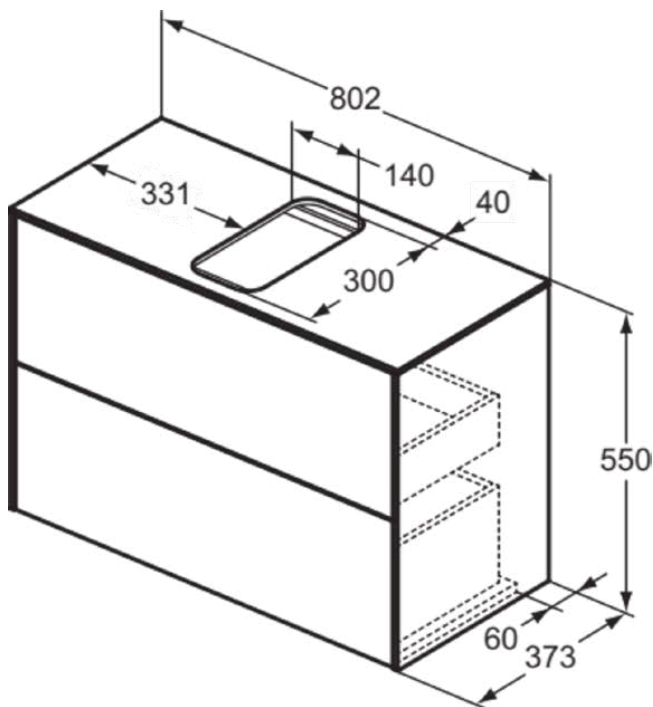

CONCA

T3947Y1

CONCA | Waschtisch-Unterschrank 802x373x550 mm in weiß matt lackiert, 2 Schubladen | Grifflos, Vollauszug, Push-to-open, SoftClosing, Vormontiert, Nachhaltig gewonnenes Holz, Echtholz furnier

Bild & Zeichnung

Allgemeine Informationen

Produktkategorie:	Möbel
Produktart:	Waschtisch-Unterschrank
Marke:	Ideal Standard
Kollektion:	CONCA
Designer:	Palomba Serafini Associati
Colour:	Y1 - Weiß Matt Lackiert
Oberflächenveredelung:	Matt
Maximale Höhe (mm):	550
Maximale Breite (mm):	802
Ausladung (mm):	373
Befestigungsart:	Befestigungsset
Nettogewicht (kg):	34.50
EAN Code:	8014140461159