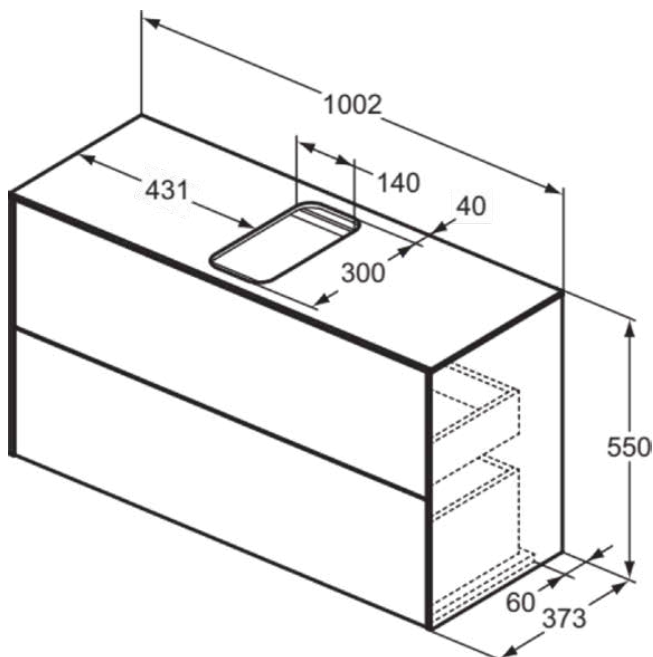

CONCA

T3948Y4

CONCA | Waschtisch-Unterschrank 1002x373x550 mm in eiche geflammt furnier, 2 Schubladen | Grifflos, Vollauszug, Push-to-open, SoftClosing, Vormontiert, Nachhaltig gewonnenes Holz, Echtholz furnier

Bild & Zeichnung

Allgemeine Informationen

Produktkategorie:	Möbel
Produktart:	Waschtisch-Unterschrank
Marke:	Ideal Standard
Kollektion:	CONCA
Designer:	Palomba Serafini Associati
Farbe:	Y4 - Eiche Geflammt Furnier
Oberflächenveredelung:	Matt
Höhe (mm):	550
Breite (mm):	1002
Ausladung (mm):	373
Befestigungsart:	Befestigungsset
Nettogewicht (kg):	39.50
EAN Code:	8014140461241