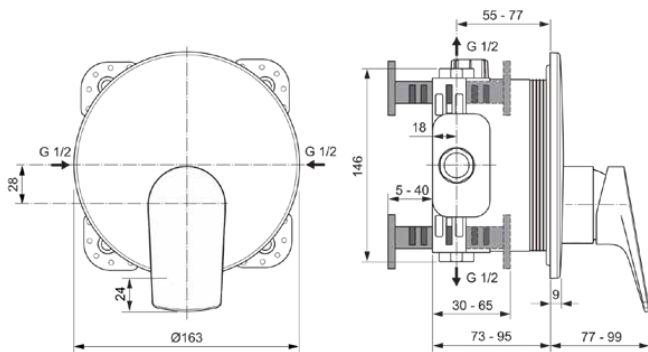

LDV

A7636A2

LDV | Brausearmatur UP Bausatz 2 163x77x187 mm in brushed gold, Kit 1 required (A1000NU), 23 l/min (3 bar) | Click-Technologie, PVD Technologie

Bild & Zeichnung

Allgemeine Informationen

Produktkategorie:	Brausearmaturen
Produktart:	Brausearmatur UP Bausatz 2
Marke:	Ideal Standard
Kollektion:	LDV
Designer:	Ideal Standard
Colour:	A2 - Brushed Gold
Oberflächenveredelung:	satin
Höhe (mm):	187
Breite (mm):	163
Ausladung (mm):	77 - 99
Befestigungsart:	Kit 1 benötigt
Empfohlenes Unterputz-Kit:	A1000NU
Nettogewicht (kg):	1.38
EAN Code:	4015413357319

Features

Click-Technologie

PVD Technologie

Downloads

[Installation Guide](#)

[Spare Parts List](#)

Produktspezifikationen

Anzahl der Rosette(n):	1
Anzahl der Griffe:	1
Farbcode:	A2
Farbbeschreibung:	brushed gold
Cool Body Technologie:	Nein
Absperrbare S-Anschlüsse:	Nein
Einstellbar Spülzeit:	Nein
Griffposition:	Vorderseite
Material:	Metall
Material der Rosette(n):	Metall
Material des Griffs:	Metall
Materialspezifikation:	Messing
Maximaler Durchfluss bei 3 bar (l/min):	23
Maximaler Durchfluss bei 3 bar (l/min) für alle Auslässe:	23
Durchfluss bei 3 bar (l) - Auslauf:	23
Betriebs-Höchstdruck (bar):	10
Betriebs-Mindestdruck (bar):	0.5
Geräuschgedämpfte S-Anschlüsse:	Nein
PVD Technologie:	Ja

LDV

A7636A2

LDV | Brausearmatur UP Bausatz 2 163x77x187 mm in brushed gold, Kit 1 required (A1000NU), 23 l/min (3 bar) | Click-Technologie, PVD Technologie

Produktspezifikationen

Form der Rosette(n):	Rund
Oberflächenschutz:	PVD
Oberflächenveredelung:	satin
Temperaturbegrenzer:	Ja
Thermische Desinfektion durchführbar:	Nein
Griffart:	Betätigungshebel
Art der Temperaturkontrolle:	Manuelle Betätigung
Mit S-Anschlüssen:	Nein
Mit Rosette(n):	Ja
Mit Griff(en):	Ja
Mit Handbrause-Set:	Nein
Mit Kopfbrause:	Nein
Mit Brausekombination:	Nein
Befestigungsart:	Kit 1 benötigt
Montageart:	Wandeinbau