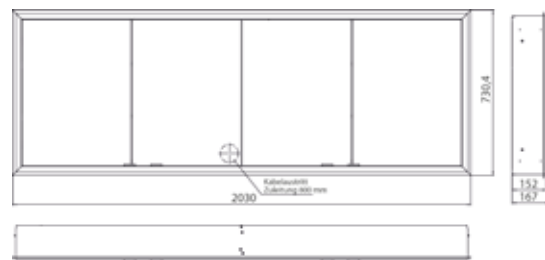

## PRODUKTINFORMATION

Lichtspiegelschrank prime, 2.000 mm, 4 Türen, Unterputzmodell, IP20 aluminium/weiss

Art.-Nr.9497 063 99

mit verspiegelter- oder weißer Glasrückwand, 4 stufenlos einstellbare Ablagen, 4 Türen, 2 Steckdosen, stufenlose Lichtsteuerung (an/aus, Helligkeit und Lichtfarbe) über drei in die Glasrückwand integrierte Touchsensoren, Höhe: 730 mm, LED-Beleuchtung