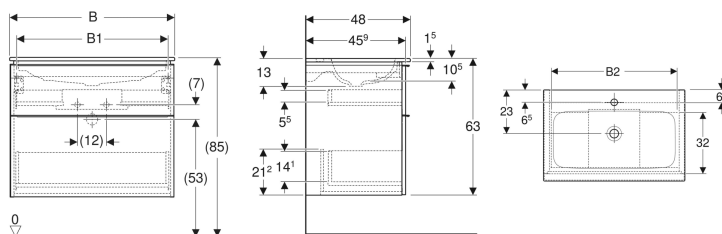

Geberit iCon Set Möbelwaschtisch schmaler Rand, mit Unterschrank, zwei Schubladen und Waschbeckenanschluss

Beispielbild

Eigenschaften

- FSC™ C134279 zertifiziert
- Wandhängend
- Mit zwei Schubladen
- Schmäler Rand
- Schublade mit Selbsteinzug
- Griff zum Öffnen
- Griff austauschbar
- Schublade ohne Geruchsverschlussausschnitt

- Waschtischunterschrank aus hochverdichteter Dreischicht-Holzspanplatte
- Feuchtigkeitsbeständig
- Vormontiert geliefert

Technische Daten

Werkstoff	Sanitärkeramik / Hochverdichtete Dreischicht-Holzspanplatte
Maximale Schubladenbelastung	30 kg

Lieferumfang

- Waschtisch
- Clou Waschbeckenanschluss \varnothing 32 mm

- Unterschrank für Möbelwaschtisch
- Befestigungsmaterial

Zusätzlich zu bestellen

- Geberit Tauchrohrgeruchsverschluss für Waschbecken, Raumsparmodell, Abgang horizontal

Art.-Nr.	Farbe / Oberfläche	Hahnloch	Überlauf	B	B1	B2	H	T	VE1
502.332.01.1	Waschtisch: weiß / KeraTect Korpus und Front: weiß / lackiert hochglänzend Griff: weiß / pulverbeschichtet matt	mittig	ohne	75 cm	68.6 cm	66.5 cm	63 cm	48 cm	1 St.