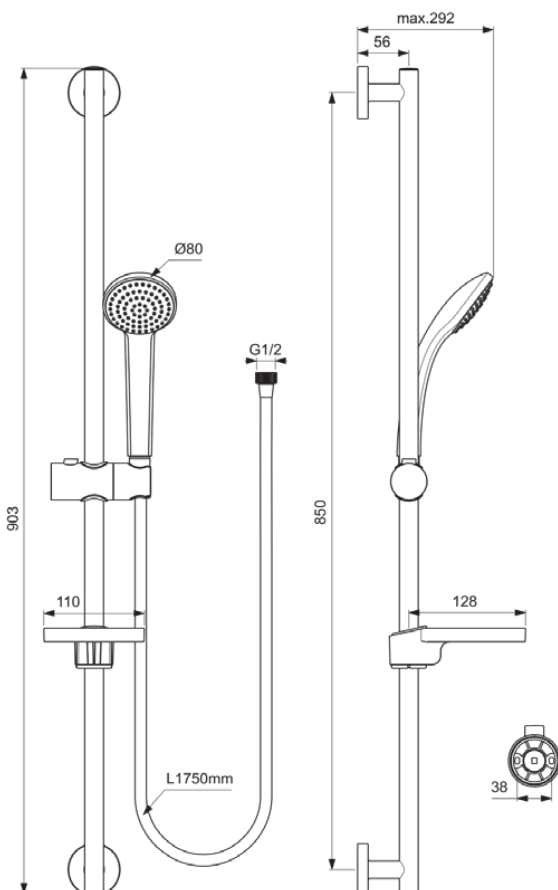

IDEALRAIN

B9502AA

IDEALRAIN | Brausekombination mit Brausestange 903 mm in chrom, 8 l/min (3 bar)

Bild & Zeichnung

Allgemeine Informationen

Produktkategorie:	Brausekombinationen
Produktart:	Brausekombination mit Brausestange
Marke:	Ideal Standard
Kollektion:	IDEALRAIN
Colour:	AA - Chrom
Oberflächenveredelung:	glänzend
Höhe (mm):	903
Befestigungsart:	Befestigungsschrauben
Nettogewicht (kg):	1.15
EAN Code:	3800861023760

Downloads

- [Declaration of Conformity](#)
- [Installation Guide](#)
- [Spare Parts List](#)

Produktspezifikationen

Einstellbare Befestigungspunkte:	Nein
Einstellbarer Sprühmodus:	Nein
Anzahl der Strahlarten:	1
Farbcode:	AA
Farbbeschreibung:	chrom
Verdeckte Befestigung:	Ja
Material:	Metall
Maximaler Durchfluss bei 3 bar (l/min):	8
Maximaler Durchfluss bei 3 bar (l/min) für alle Auslässe:	8
Durchfluss bei 3 bar (l) - Handbrause:	8
PVD Technologie:	Nein
Smartshine:	Ja
Oberflächenschutz:	verchromt
Oberflächenveredelung:	glänzend
Sprühart:	Regen
Mit Handbrause:	Ja
Mit Handbrause-Set:	Nein
Mit Kopfbrause:	Nein
Mit Lotionspender:	Nein
Mit Brauseschlauch:	Ja
Mit Brausekombination:	Ja
Mit Brausehalter:	Ja
Mit Seifenschale:	Ja
Mit Schwammhalter:	Nein
Mit Wandhalterung:	Nein
Mit Wandanschlussbogen:	Nein

IDEALRAIN

B9502AA

IDEALRAIN | Brausekombination mit Brausestange 903 mm in chrom, 8 l/min (3 bar)

Befestigungsmaterial im Lieferumfang enthalten:	Ja
Befestigungsart:	Befestigungsschrauben
Montageart:	wandhängend