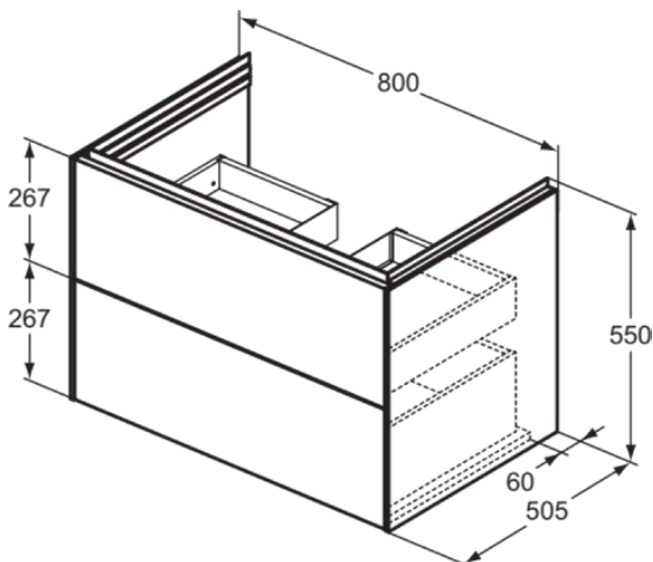

CONCA

T4574Y4

CONCA | Waschtisch-Unterschrank 800x505x550 mm in eiche geflammt furnier, 2 Schubladen | Vollauszug, Push-to-open, SoftClosing, Vormontiert, Nachhaltig gewonnenes Holz, Echtholz furnier

Bild & Zeichnung

Allgemeine Informationen

Produktkategorie:	Möbel
Produktart:	Waschtisch-Unterschrank
Marke:	Ideal Standard
Kollektion:	CONCA
Designer:	Palomba Serafini Associati
Colour:	Y4 - Eiche Geflammt Furnier
Oberflächenveredelung:	Matt
Höhe (mm):	550
Breite (mm):	800
Ausladung (mm):	505
Befestigungsart:	Befestigungsset
Nettogewicht (kg):	41.00
EAN Code:	8014140483007

CONCA

T4574Y4

CONCA | Waschtisch-Unterschrank 800x505x550 mm in eiche geflammt furnier, 2 Schubladen | Vollauszug, Push-to-open, SoftClosing, Vormontiert, Nachhaltig gewonnenes Holz, Echtholzfurnier

Produktspezifikationen