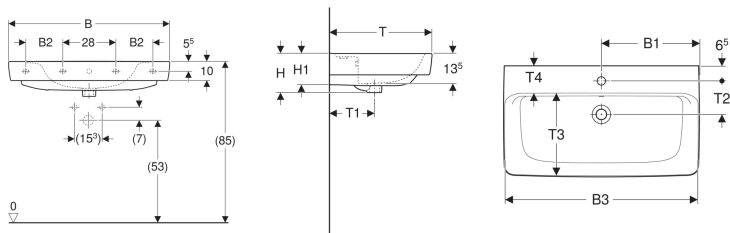

Geberit Renova Plan Waschtisch

Beispielbild

Eigenschaften

- Unterbaufähig
- Mit Halbsäule kombinierbar

Technische Daten

Werkstoff | Sanitärkeramik

Art.-Nr.	Farbe / Oberfläche	Hahnloch	Überlauf	B	B1	B2	B3	Breite Unterschränk	H	H1	T	T1	T2	T3	T4	Befestigungspunkte	V E1
501.700.00.1 *	weiß	ohne	sichtbar	85 cm	42.5 cm	17 cm	83.5 cm	78.2 cm	18.5 cm	15 cm	48 cm	21 cm	14.5 cm	35.5 cm	11.5 cm	4	1 St.

- Bei den Waschtischen 55, 60 und 65 cm ohne Überlauf, ist der Überlaufkanal komplett geschlossen