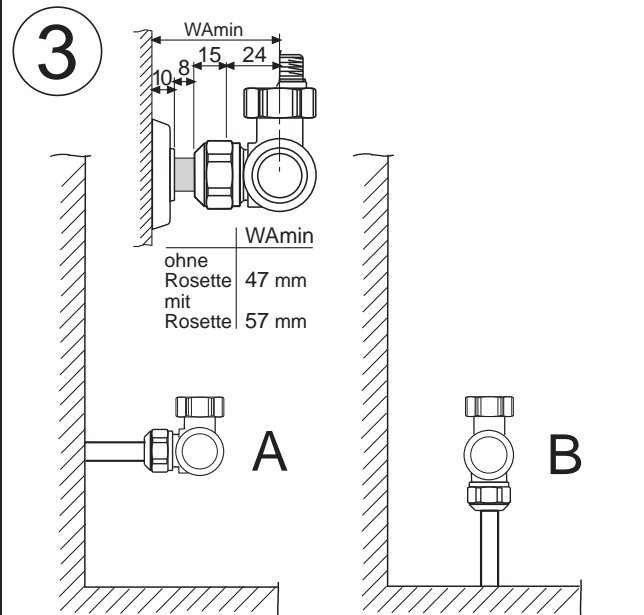

M-Ventil Purline DN 15 x 50

8.19.03.10

Montageanleitung
Assembly instructions
Instructions de montage
Istruzioni di montaggio
Instrucciones de montaje

Service:

BEMM GmbH
31180 Emmerke b. Hildesheim
FON 0 51 21 / 93 00-0
FAX 0 51 21 / 93 00-84
info@bemm.de

4

5

6

Maße
Measure
Misure