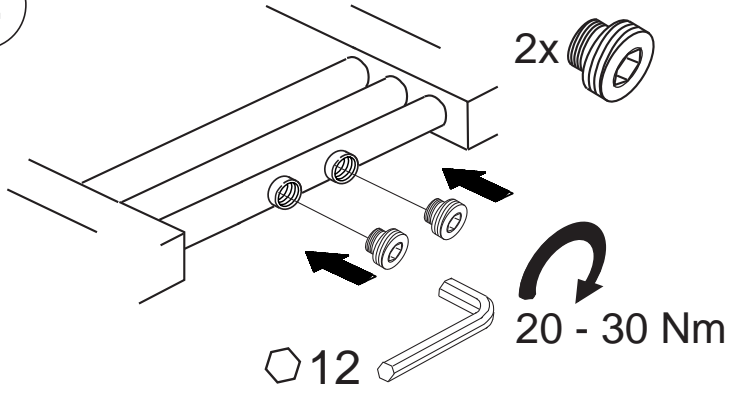

M-Ventil Purline DN 15 x 50

8.19.03.10

Montageanleitung
Assembly instructions
Instructions de montage
Istruzioni di montaggio
Instrucciones de montaje

Service:

BEMM GmbH
31180 Emmerke b. Hildesheim
FON 0 51 21 / 93 00-0
FAX 0 51 21 / 93 00-84
info@bemm.de

4

5

6

Maße
Measure
Misure