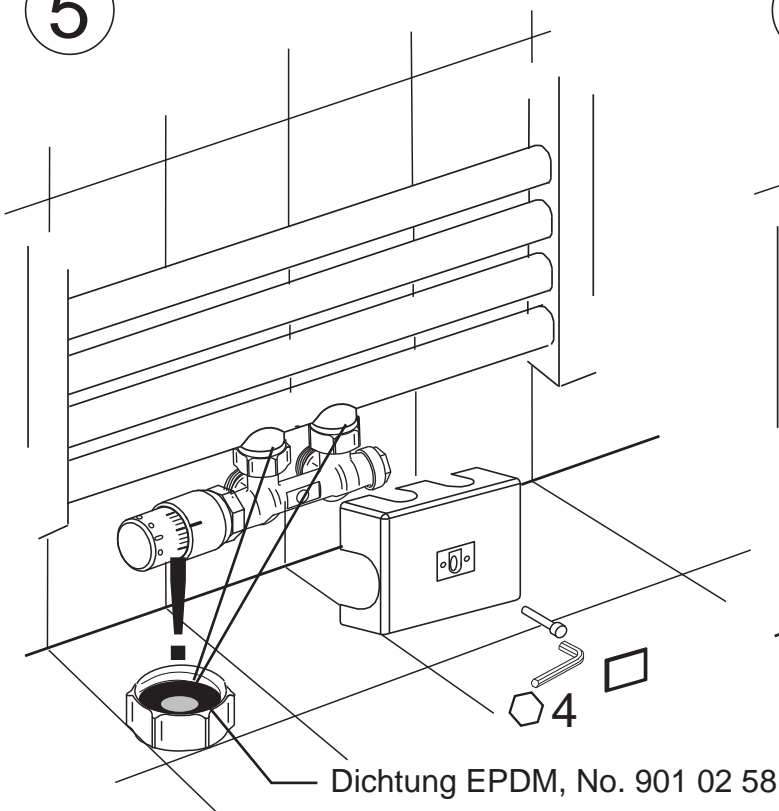

M-Ventil Purline DN 15 x 50

8.19.03.10

Montageanleitung
Assembly instructions
Instructions de montage
Istruzioni di montaggio
Instrucciones de montaje

Service:

BEMM GmbH
31180 Emmerke b. Hildesheim
FON 0 51 21 / 93 00-0
FAX 0 51 21 / 93 00-84
info@bemm.de

4

5

6

Maße
Measure
Misure