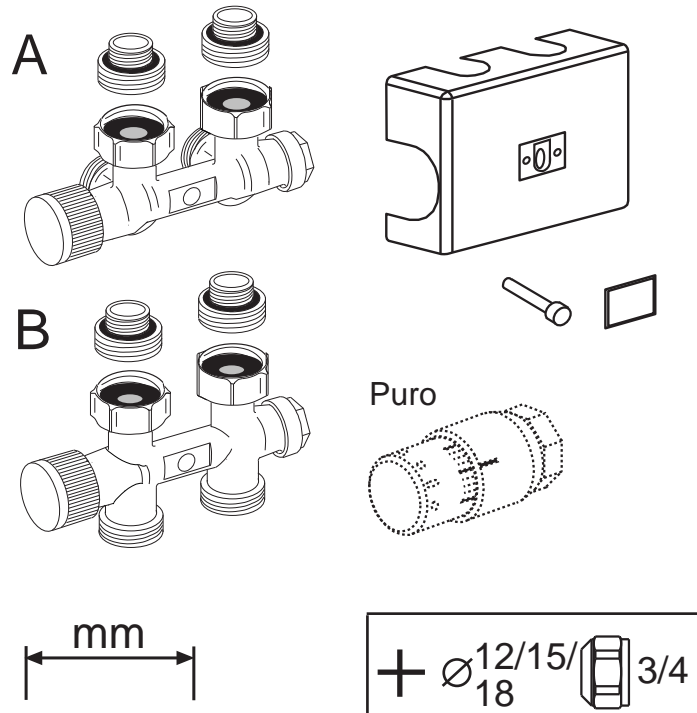

M-Ventil Purline DN 15 x 50

8.19.03.10

Montageanleitung
Assembly instructions
Instructions de montage
Istruzioni di montaggio
Instrucciones de montaje

Service:

BEMM GmbH
31180 Emmerke b. Hildesheim
FON 0 51 21 / 93 00-0
FAX 0 51 21 / 93 00-84
info@bemm.de

4

5

6

Maße
Measure
Misure