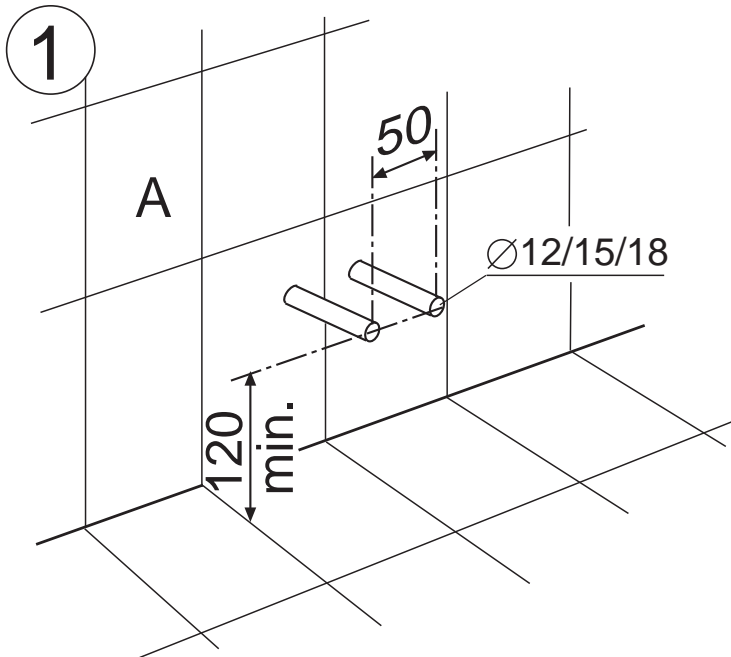

M-Ventil Purline DN 15 x 50

8.19.03.10

Montageanleitung
Assembly instructions
Instructions de montage
Istruzioni di montaggio
Instrucciones de montaje

Service:

BEMM GmbH
31180 Emmerke b. Hildesheim
FON 0 51 21 / 93 00-0
FAX 0 51 21 / 93 00-84
info@bemm.de

4

5

6

Maße
Measure
Misure