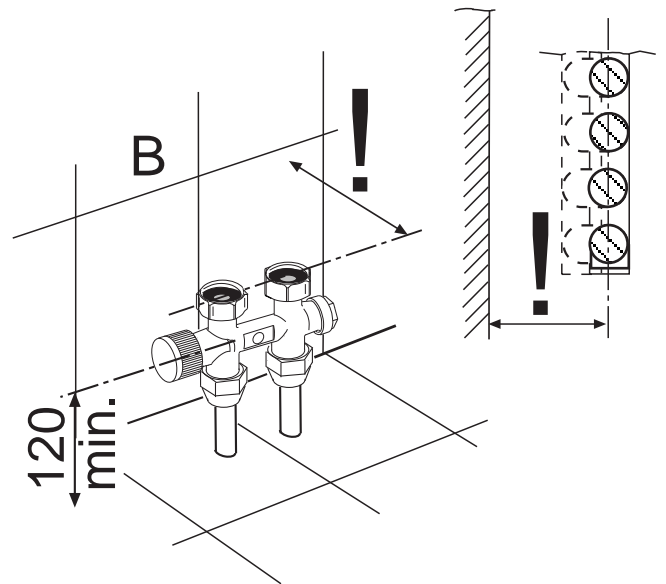

M-Ventil Purline DN 15 x 50

8.19.03.10

Montageanleitung
Assembly instructions
Instructions de montage
Istruzioni di montaggio
Instrucciones de montaje

Service:

BEMM GmbH
31180 Emmerke b. Hildesheim
FON 0 51 21 / 93 00-0
FAX 0 51 21 / 93 00-84
info@bemm.de

4

5

6

Maße
Measure
Misure