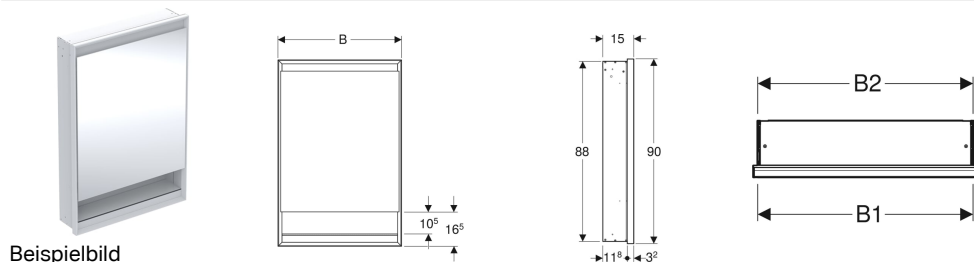

## Geberit ONE Spiegelschrank mit Nische und ComfortLight, mit einer Tür, UP-Montage, Höhe 90 cm

### Eigenschaften

- Mit ComfortLight
- LED-Beleuchtung
- Indirekte Beleuchtung
- Innenbeleuchtung
- Lichtstimmung von Orientierungslicht bis Tageslicht stufenlos einstellbar
- Funktionen über Touchsensor auslösbar
- DALI-kompatible Steuerung
- Mit Geberit Home App kompatibel
- Zeitfenster in gewünschter Lichtstärke mit Geberit Home App individuell einstellbar
- Mit einer Tür
- Tür beidseitig verspiegelt
- Mit zwei Steckdosen
- Steckdosen auf der Innenseite oben links und oben rechts montiert
- Glaseinlegeböden stufenlos versetzbar

### Lieferumfang

- 3 Glaseinlegeböden
- Blinddeckel für Steckdose links oder rechts
- Montagematerial

### Zusätzlich zu bestellen

- Rohbaubox für Geberit ONE Spiegelschrank, Höhe 90 cm

Art.-Nr.	Farbe / Oberfläche	B	B1	B2	H	H1	H2	T	T1	T2	Leistungsaufnahme	Steckdose	Tür	Lichtstrom (max./oben/ unten)	VE 1
505.820.00.1	Aluminium eloxiert	60 cm	57.5 cm	58 cm	90 cm	88 cm	10.5 cm	15 cm	11.8 cm	3.2 cm	60 W	CEE 7/3 (Schuko)	Anschlag links	3273 / 2552 / 721 lm	1 St.