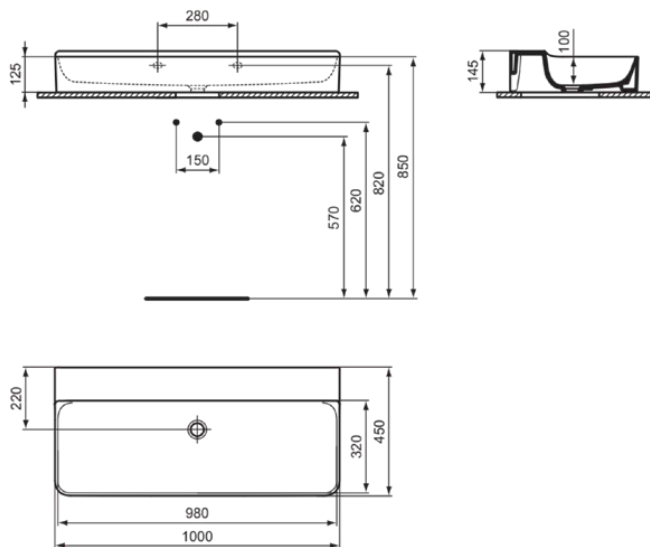

CONCA

T3837MA

CONCA | Waschtisch 1000x450x145 mm in weiß, ohne Hahnloch, ohne Überlauf | Platzsparender Waschtisch, IdealPlus

Bild & Zeichnung

Allgemeine Informationen

Produktkategorie:	Waschtische
Produktart:	Waschtisch
Marke:	Ideal Standard
Kollektion:	CONCA
Designer:	Palomba Serafini Associati
Farbe:	MA - Weiß
Oberflächenveredelung:	glänzend
Höhe (mm):	145
Breite (mm):	1000
Ausladung (mm):	450
Nettogewicht (kg):	25.40
EAN Code:	8014140469230

Features

Platzsparender Waschtisch

IdealPlus

Produktstandards & Zertifikate

Normen:	EN 14688
Leistungserklärung (DoP):	CL00

Produktspezifikationen

Farbcode:	MA
Farbbeschreibung:	weiß
IdealPlus Technologie:	Ja
Geschliffene Unterseite:	Ja
Barrierefreies Produkt:	Nein
Mit Kettenöse:	Nein
Material:	Keramik
Materialspezifikation:	Feinfeuerton
Anzahl von Hahnlöchern je Waschbecken:	0
Anzahl von Waschbecken:	1
Sichtbarer Überlauf:	Nein
PVD Technologie:	Nein
Ablagefläche:	Hinten
Oberflächenveredelung:	glänzend
Mit Rückwand:	Nein
Mit Verschlussstopfen:	Nein
Mit Überlauf:	Nein
Mit Siphon:	Nein
Befestigungsmaterial im Lieferumfang enthalten:	Nein
Montageart:	wandhängend
Empfohlene Ausschittschablone:	TT0299724