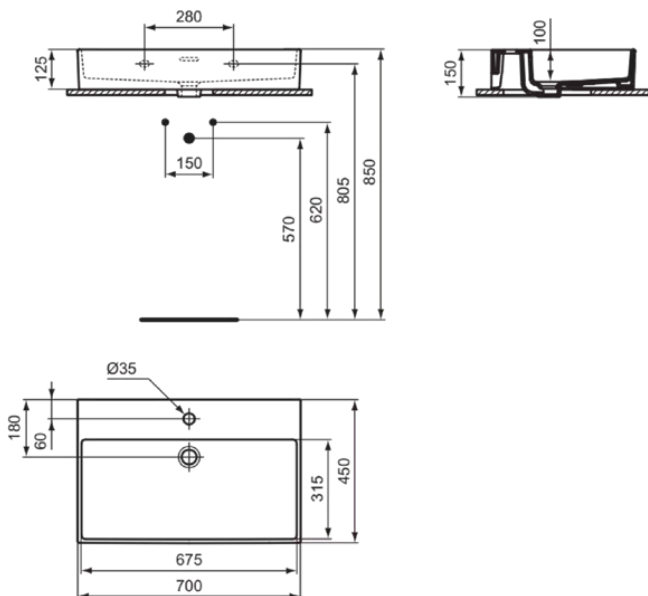

EXTRA

T389401

EXTRA | Waschtisch 700x450x150 mm in weiß glänzend, 1 Hahnloch, mit Überlauf | Platzsparender Waschtisch

Bild & Zeichnung

Allgemeine Informationen

Produktkategorie:	Waschtische
Produktart:	Waschtisch
Marke:	Ideal Standard
Kollektion:	EXTRA
Designer:	Palomba Serafini Associati
Colour:	01 - Weiß Glänzend
Oberflächenveredelung:	glänzend
Maximale Höhe (mm):	150
Maximale Breite (mm):	700
Ausladung (mm):	450
Nettogewicht (kg):	17.50
EAN Code:	8014140468028

Features

Platzsparender Waschtisch

Produktstandards & Zertifikate

Normen:	EN 14688
Declaration of Performance classification (DoP):	CL25

Produktspezifikationen

Farbcode:	01
Farbbeschreibung:	weiß glänzend
Geschliffene Unterseite:	Ja
Barrierefreies Produkt:	Nein
Mit Kettenöse:	Nein
Material:	Keramik
Materialspezifikation:	Feinfeuerton
Anzahl von Hahnlöchern je Waschbecken:	1
Anzahl von Waschbecken:	1
Sichtbarer Überlauf:	Ja
PVD Technologie:	Nein
Ablagefläche:	Hinten
Oberflächenveredelung:	glänzend
Position des Hahnlochs:	Mitte
Form des Überlaufs:	Geschlitzt
Mit Rückwand:	Nein
Mit Verschlussstopfen:	Nein
Mit Überlauf:	Ja
Mit Siphon:	Nein
Montageart:	wandhängend