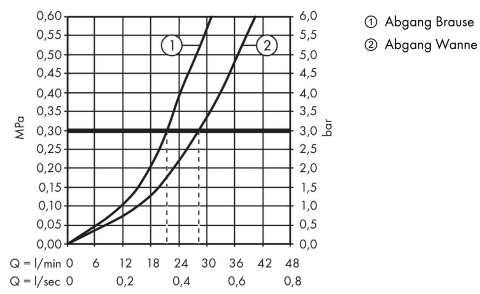

Talis S
Einhebel-Wannenmischer Unterputz für iBox universal
 Oberfläche: **Chrom** Artikelnummer: **72405000**

Beschreibung

Merkmale

- 2 Verbraucher
- Durchflussmenge oberer Abgang: 21 l/min
- Durchflussmenge unterer Abgang: 29 l/min
- maximale Durchflussmenge bei 3 bar: 29 l/min
- Keramikmischsystem
- Temperaturbegrenzung einstellbar
- Umsteller mit automatischer Rückstellung
- mit Schalldämpfer
- Anschlussart: Grundkörper
- min. Betriebsdruck: 1 bar
- max. Betriebsdruck: 10 bar
- DVGW NW-6506CQ0125
- PA-IX 9709/ICC
- EPD Shower and Bath Faucets

Zertifikate / Nachhaltigkeit

Produktabbildung

Maßzeichnung

Talis S
Einhebel-Wannenmischer Unterputz für iBox universal
 Oberfläche: **Chrom** Artikelnummer: **72405000**

Durchflussdiagramm

Talis S
Einhebel-Wannenmischer Unterputz für iBox universal
 Oberfläche: **Chrom** Artikelnummer: **72405000**