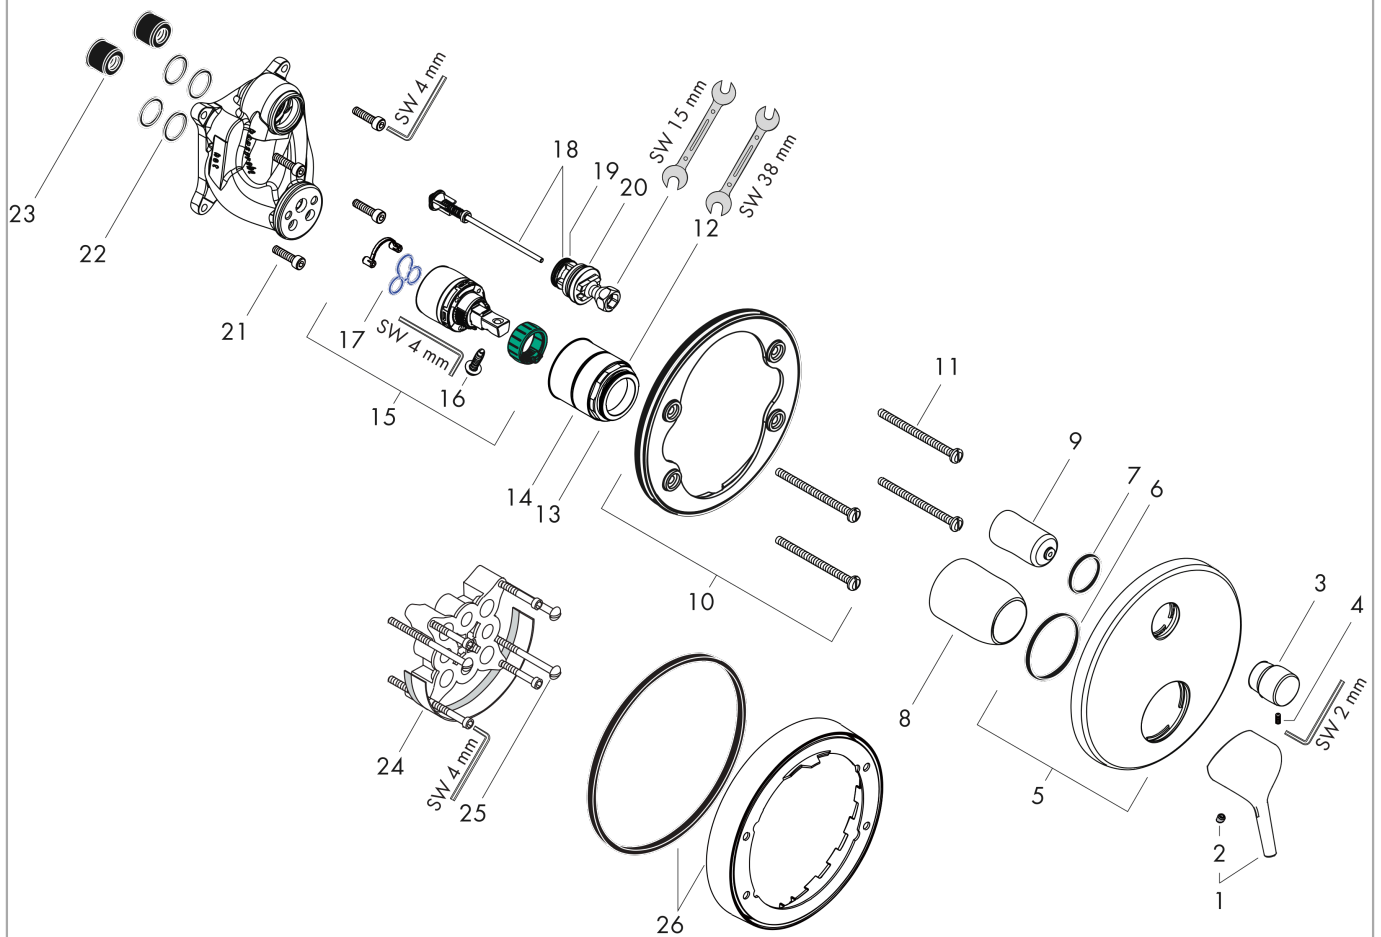

Talis S
Einhebel-Wannenmischer Unterputz für iBox universal
 Oberfläche: **Chrom** Artikelnummer: **72405000**

Beschreibung

Merkmale

- 2 Verbraucher
- Durchflussmenge oberer Abgang: 21 l/min
- Durchflussmenge unterer Abgang: 29 l/min
- maximale Durchflussmenge bei 3 bar: 29 l/min
- Keramikmischsystem
- Temperaturbegrenzung einstellbar
- Umsteller mit automatischer Rückstellung
- mit Schalldämpfer
- Anschlussart: Grundkörper
- min. Betriebsdruck: 1 bar
- max. Betriebsdruck: 10 bar
- DVGW NW-6506CQ0125
- PA-IX 9709/ICC
- EPD Shower and Bath Faucets

Zertifikate / Nachhaltigkeit

Produktabbildung

Maßzeichnung

Talis S
Einhebel-Wannenmischer Unterputz für iBox universal
 Oberfläche: **Chrom** Artikelnummer: **72405000**

Durchflussdiagramm

Talis S
Einhebel-Wannenmischer Unterputz für iBox universal
 Oberfläche: **Chrom** Artikelnummer: **72405000**

Explosionszeichnung

Baujahr: >01/16

Talis S
Einhebel-Wannenmischer Unterputz für iBox universal
 Oberfläche: **Chrom** Artikelnummer: **72405000**

Ersatzteilliste

Baujahr: >01/16

Pos.	Beschreibung	Artikelnummer	PG	VE
1	Griff	92644000	8	1
2	Griffstopfen	96338000	1	1
3	Zugknopf	98795000	10	1
4	Madenschraube M4x10	97667000	1	1
5	Rosette Ø 150 mm	98791000	11	1
6	O-Ring 43x3	98418000	1	1
7	O-Ring 23x3	98142000	1	1
8	Hülse	98790000	8	1
9	Umstellerhülse	98794000	8	1
10	Rosettenträger	98793000	9	1
11	Trägerschraubenset	96454000	3	1
12	Mutter	98796000	9	1
13	O-Ring 30x1,5	98433000	1	1
14	O-Ring 39x1,5	98400000	1	1
15	Kartusche kpl.	92730000	11	1
16	Sicherungsschraube	95140000	2	1
17	Dichtung	95008000	3	1
18	Umsteller kpl.	95014000	11	1
19	O-Ring 17x2	98199000	1	1
20	O-Ring 20x2,5	92602000	2	1
21	Schraubenset	96525000	3	1
22	O-Ring 16x2	98133000	1	1
23	Schalldämpfer	94073000	7	1
24	Verlängerung 25 mm	13595000	98	1
25	Trägerschraubenset	97747000	1	1
26	Verlängerung 22 mm (Ø 150 mm)	13597000	98	1
a	Grundset	01800180	98	1
b	Adapter für vertauschte Anschlüsse	93181000	18	1
c	Feder für vertauschte Anschlüsse	96365000	9	1