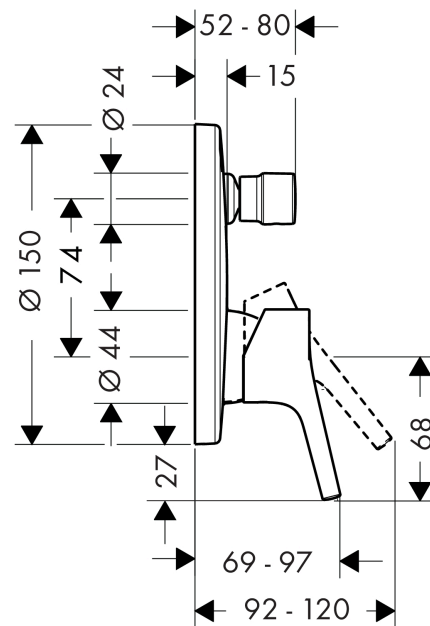

Talis S
Einhebel-Wannenmischer Unterputz für iBox universal
 Oberfläche: **Chrom** Artikelnummer: **72405000**

Beschreibung

Merkmale

- 2 Verbraucher
- Durchflussmenge oberer Abgang: 21 l/min
- Durchflussmenge unterer Abgang: 29 l/min
- maximale Durchflussmenge bei 3 bar: 29 l/min
- Keramikmischsystem
- Temperaturbegrenzung einstellbar
- Umsteller mit automatischer Rückstellung
- mit Schalldämpfer
- Anschlussart: Grundkörper
- min. Betriebsdruck: 1 bar
- max. Betriebsdruck: 10 bar
- DVGW NW-6506CQ0125
- PA-IX 9709/ICC
- EPD Shower and Bath Faucets

Zertifikate / Nachhaltigkeit

Produktabbildung

Maßzeichnung

Talis S
Einhebel-Wannenmischer Unterputz für iBox universal
 Oberfläche: **Chrom** Artikelnummer: **72405000**

Durchflussdiagramm

Talis S
Einhebel-Wannenmischer Unterputz für iBox universal
 Oberfläche: **Chrom** Artikelnummer: **72405000**

Explosionszeichnung

Baujahr: >01/16

Talis S
Einhebel-Wannenmischer Unterputz für iBox universal
 Oberfläche: **Chrom** Artikelnummer: **72405000**

Ersatzteilliste

Baujahr: >01/16

Pos.	Beschreibung	Artikelnummer	PG	VE
1	Griff	92644000	8	1
2	Griffstopfen	96338000	1	1
3	Zugknopf	98795000	10	1
4	Madenschraube M4x10	97667000	1	1
5	Rosette Ø 150 mm	98791000	11	1
6	O-Ring 43x3	98418000	1	1
7	O-Ring 23x3	98142000	1	1
8	Hülse	98790000	8	1
9	Umstellerhülse	98794000	8	1
10	Rosettenträger	98793000	9	1
11	Trägerschraubenset	96454000	3	1
12	Mutter	98796000	9	1
13	O-Ring 30x1,5	98433000	1	1
14	O-Ring 39x1,5	98400000	1	1
15	Kartusche kpl.	92730000	11	1
16	Sicherungsschraube	95140000	2	1
17	Dichtung	95008000	3	1
18	Umsteller kpl.	95014000	11	1
19	O-Ring 17x2	98199000	1	1
20	O-Ring 20x2,5	92602000	2	1
21	Schraubenset	96525000	3	1
22	O-Ring 16x2	98133000	1	1
23	Schalldämpfer	94073000	7	1
24	Verlängerung 25 mm	13595000	98	1
25	Trägerschraubenset	97747000	1	1
26	Verlängerung 22 mm (Ø 150 mm)	13597000	98	1
a	Grundset	01800180	98	1
b	Adapter für vertauschte Anschlüsse	93181000	18	1
c	Feder für vertauschte Anschlüsse	96365000	9	1