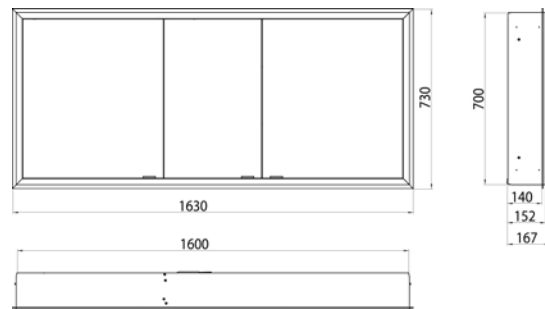

PRODUKTINFORMATION

Lichtspiegelschrank prime, 1.600 mm, 3 Türen, Unterputzmodell, IP20 aluminium/weiss

Art.-Nr.9497 063 96

mit verspiegelter- oder weißer Glasrückwand, 4 stufenlos einstellbare Ablagen, 3 Türen, 2 Steckdosen, stufenlose Lichtsteuerung (an/aus, Helligkeit und Lichtfarbe) über drei in die Glasrückwand integrierte Touchsensoren, Höhe: 730 mm, LED-Beleuchtung