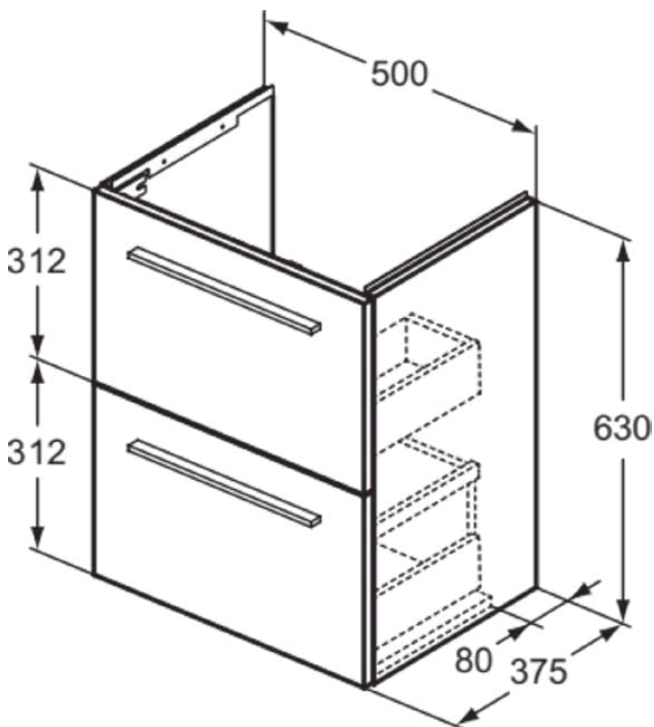

I.LIFE S

T5291NG

I.LIFE S | Waschtisch-Unterschrank 500x375x630 mm in greige matt, 2 Schubladen | SoftClosing, Platzsparend, Nachhaltig gewonnenes Holz

Bild & Zeichnung

Allgemeine Informationen

Produktkategorie:	Möbel
Produktart:	Waschtisch-Unterschrank
Marke:	Ideal Standard
Kollektion:	I.LIFE S
Designer:	Palomba Serafini Associati
Colour:	NG - Greige Matt
Oberflächenveredelung:	Matt
Maximale Höhe (mm):	630
Maximale Breite (mm):	500
Ausladung (mm):	375
Befestigungsart:	Befestigungsset
Nettogewicht (kg):	21.42
EAN Code:	8014140495239

Funktionen

SoftClosing

Platzsparend

Nachhaltig gewonnenes Holz

Downloads

[Installation Guide](#)

[Spare Parts List](#)

Produktspezifikationen

Einzugsmechanismus:	Softclosing
Farbcode:	NG
Farbbeschreibung:	greige matt
Eckmodell:	Nein
Vollauszug:	Ja
Griff(e):	Benötigt
Einstellbare Montagefüße:	Nein
Material:	Holz
Materialspezifikation (Korpus):	Melamin-Spanplatte (MFC)
Anzahl der Türen (gesamt):	0
Anzahl der Türen (links öffnend):	0
Anzahl der Türen (rechts öffnend):	0
Anzahl der Auszüge (gesamt):	2
Anzahl der externen Auszüge:	2
Anzahl der internen Auszüge:	0
Anzahl der offenen Fächer:	0
Anzahl der Rolltüren:	0
Anzahl der Ablagen:	0
Anzahl der Schiebetüren:	0