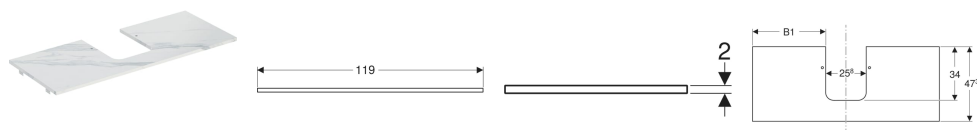

Geberit ONE Waschtischplatte mit Ausschnitt, Steinzeug, für Aufsatzwaschtisch Schalenform

Beispielbild

Verwendungszwecke

- Zur Montage auf einem Geberit ONE, Acanto, iCon Waschtischunterschrank

Eigenschaften

- Kratzfest

- Feuchtigkeitsbeständig

Technische Daten

Werkstoff | Feinsteinzeug

Zusätzlich zu bestellen

- Geberit ONE Aufsatzwaschtisch Schalenform, Abgang vertikal
- Geberit ONE Aufsatzwaschtisch Schalenform, Abgang horizontal

Art.-Nr.	Farbe / Oberfläche	Ausschnitt für Aufsatzwaschtisch	B	B1	H	T	VE1
505.125.00.2 *	schwarz Marmoroptik / matt	links	119 cm	22.3 cm	2 cm	47.3 cm	1 St.

* Auftragsbezogene Produktion

- Für die Installation des Unterschrankes wird ein Geberit Waschbeckenanschluss, Raumsparmodell benötigt. Siehe Sortimentsübersicht Waschtisch-Serie oder Onlinekatalog, Zubehör Waschtische.