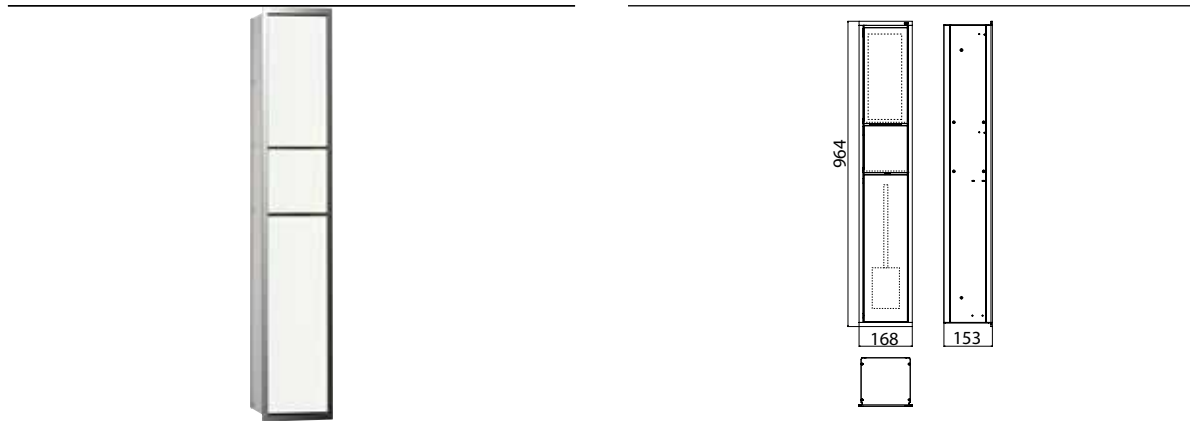

PRODUKTINFORMATION

Gäste-WC-Modul chrom/optiwhite

Art.-Nr.9760 278 70

Müllbeutelhalter, Papierhalter, Toilettenbürstengarnitur, Türanschlag links/rechts wechselbar