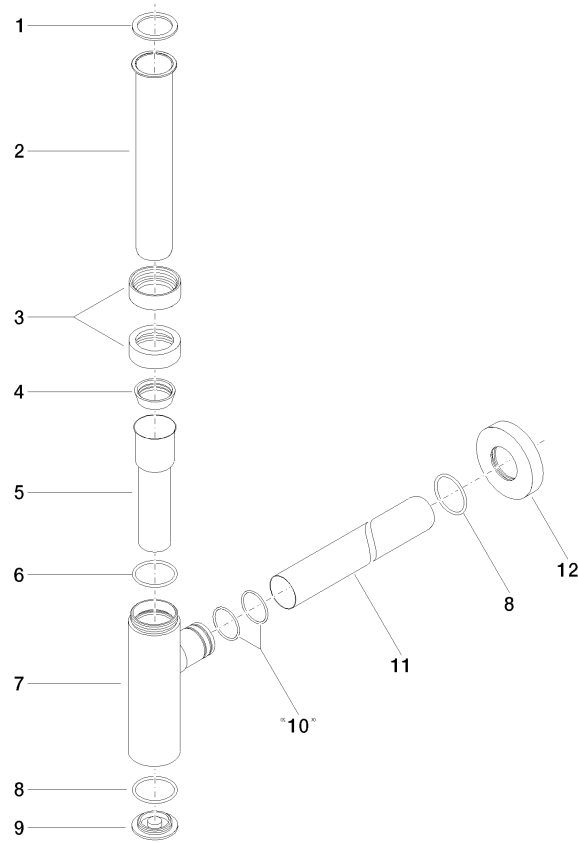

10 060 970

• Rosette Ø 70 mm

Passt zu: LULU, TARA, LISSÉ, VAIA, META

	Chrom	10 060 970-00
	Platin gebürstet	10 060 970-06
	Platin	10 060 970-08
	Messing (23kt Gold)	10 060 970-09
	Dark Chrome	10 060 970-19
	Light Gold	10 060 970-26
	Light Gold gebürstet	10 060 970-27
	Messing gebürstet (23kt Gold)	10 060 970-28
	Schwarz matt	10 060 970-33
	Bronze gebürstet	10 060 970-42
	Champagne gebürstet (22kt Gold)	10 060 970-46
	Champagne (22kt Gold)	10 060 970-47
	Chrom gebürstet	10 060 970-93
	Dark Platinum gebürstet	10 060 970-99

10 060 970

mm [inches]

10 060 970

Produktversion ab 10/1/2023

Ersatzteile für die
anderen
Oberflächenvarianten
finden Sie hier: Platin
gebürstet

Geruchverschluss - Chrom

LULU

10 060 970

Ersatzteilstückliste

Produktversion ab 10/1/2023

Nr.	Artikelnummer	Benennung	Verbaumenge	Lieferzeit
	09 14 20 060 90	Dichtung NBR 70 -	15	2