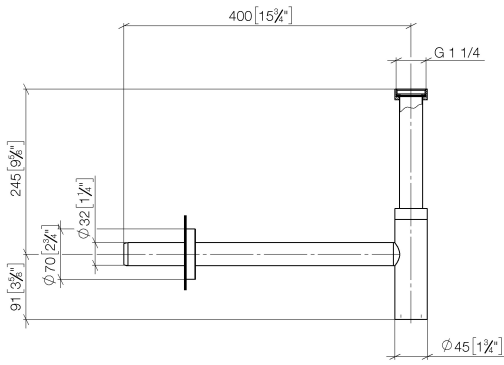

10 060 970

• Rosette Ø 70 mm

Passt zu: LULU, TARA, LISSÉ, VAIA, META

	Chrom	10 060 970-00
	Platin gebürstet	10 060 970-06
	Platin	10 060 970-08
	Messing (23kt Gold)	10 060 970-09
	Dark Chrome	10 060 970-19
	Light Gold	10 060 970-26
	Light Gold gebürstet	10 060 970-27
	Messing gebürstet (23kt Gold)	10 060 970-28
	Schwarz matt	10 060 970-33
	Bronze gebürstet	10 060 970-42
	Champagne gebürstet (22kt Gold)	10 060 970-46
	Champagne (22kt Gold)	10 060 970-47
	Chrom gebürstet	10 060 970-93
	Dark Platinum gebürstet	10 060 970-99

10 060 970

mm [inches]

10 060 970

Produktversion ab 10/1/2023

Ersatzteile für die
anderen
Oberflächenvarianten
finden Sie hier: Platin
gebürstet

Geruchverschluss - Chrom

LULU

10 060 970

Ersatzteilstückliste

Produktversion ab 10/1/2023

Nr.	Artikelnummer	Benennung	Verbaumenge	Lieferzeit
	09 14 20 060 90	Dichtung NBR 70 -	15	2