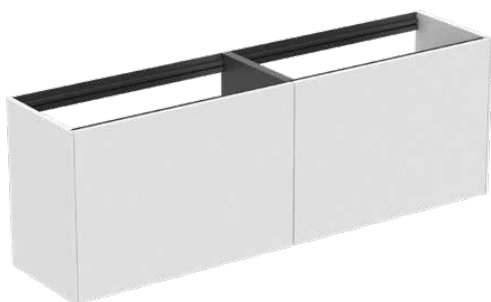

## T3996Y1

CONCA | Waschtisch-Unterschrank 1585x373x540 mm in weiß matt lackiert, 4 Schubladen | Vollauszug, Push-to-open, SoftClosing, Vormontiert, Nachhaltig gewonnenes Holz, Echtholz furnier

### Allgemeine Informationen

Produktkategorie:	Möbel
Produktart:	Waschtisch-Unterschrank
Marke:	Ideal Standard
Kollektion:	CONCA
Designer:	Palomba Serafini Associati
Colour:	Y1 - Weiß Matt Lackiert
Oberflächenveredelung:	Matt
Maximale Höhe (mm):	540
Maximale Breite (mm):	1585
Ausladung (mm):	373
Befestigungsart:	Befestigungsset
Nettogewicht (kg):	61.30
EAN Code:	8014140462910