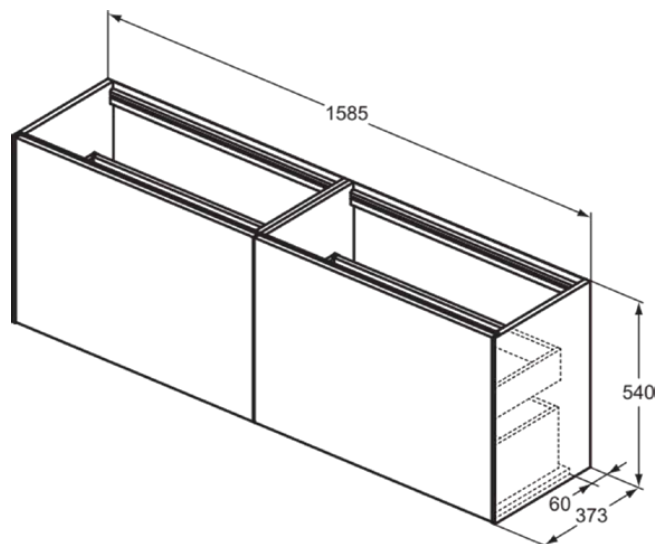

CONCA

T3996Y1

CONCA | Waschtisch-Unterschrank 1585x373x540 mm in weiß matt lackiert, 4 Schubladen | Vollauszug, Push-to-open, SoftClosing, Vormontiert, Nachhaltig gewonnenes Holz, Echtholz furnier

Bild & Zeichnung

Allgemeine Informationen

Produktkategorie:	Möbel
Produktart:	Waschtisch-Unterschrank
Marke:	Ideal Standard
Kollektion:	CONCA
Designer:	Palomba Serafini Associati
Colour:	Y1 - Weiß Matt Lackiert
Oberflächenveredelung:	Matt
Maximale Höhe (mm):	540
Maximale Breite (mm):	1585
Ausladung (mm):	373
Befestigungsart:	Befestigungsset
Nettogewicht (kg):	61.30
EAN Code:	8014140462910

Features

	Vollauszug		Push-to-open
	SoftClosing		Vormontiert
	Nachhaltig gewonnenes Holz		Echtholz furnier

Downloads

- [Installation Guide](#)
- [Spare Parts List](#)

Produktspezifikationen

Einzugsmechanismus:	Softclosing
Farbcode:	Y1
Farbbeschreibung:	weiß matt lackiert
Eckmodell:	Nein
Griff(e):	Grifflos
Einstellbare Montagefüße:	Nein
Material:	Holz
Materialspezifikation (Korpus):	Hochverdichtete 3-Schicht Spanplatte
Anzahl der Türen (gesamt):	0
Anzahl der Türen (links öffnend):	0
Anzahl der Türen (rechts öffnend):	0
Anzahl der Auszüge (gesamt):	4
Anzahl der externen Auszüge:	2
Anzahl der internen Auszüge:	2
Anzahl der offenen Fächer:	0
Anzahl der Rolltüren:	0