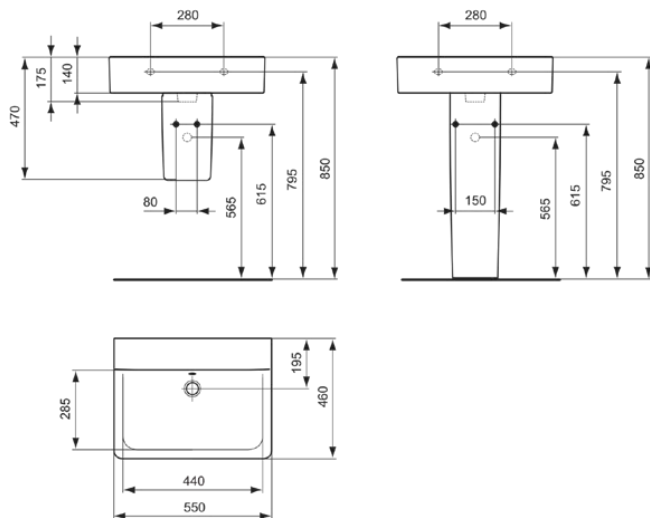

CONNECT

E811101

CONNECT | Waschtisch 550x460x155 mm in weiß glänzend, ohne Hahnloch, mit Überlauf

Bild & Zeichnung

Allgemeine Informationen

Produktkategorie:	Waschtische
Produktart:	Waschtisch
Marke:	Ideal Standard
Kollektion:	CONNECT
Designer:	Studio Levien
Colour:	01 - Weiß Glänzend
Oberflächenveredelung:	glänzend
Maximale Höhe (mm):	155
Maximale Breite (mm):	550
Ausladung (mm):	460
Nettogewicht (kg):	17.30
EAN Code:	5017830403715

• EPD

Produktstandards & Zertifikate

Normen:	EN 14688
Declaration of Performance classification (DoP):	CL25

Produktspezifikationen

Farbcode:	01
Farbbeschreibung:	weiß glänzend
Barrierefreies Produkt:	Nein
Mit Kettenöse:	Nein
Material:	Keramik
Materialspezifikation:	Feinfeuerton
Anzahl von Hahnlöchern je Waschbecken:	0
Anzahl von Waschbecken:	1
Sichtbarer Überlauf:	Ja
PVD Technologie:	Nein
Ablagefläche:	Hinten
Oberflächenveredelung:	glänzend
Form des Überlaufs:	Rund
Mit Rückwand:	Nein
Mit Verschlussstopfen:	Nein
Mit Überlauf:	Ja
Mit Siphon:	Nein
Befestigungsmaterial im Lieferumfang enthalten:	Nein
Montageart:	wandhängend
Empfohlene Ausschittschablone:	KK3410000