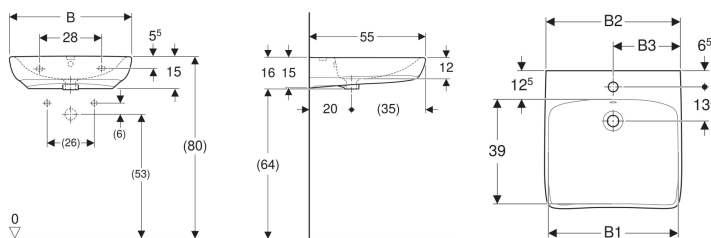

Geberit Renova Comfort Waschtisch barrierefrei

Beispielbild

- Becken flach

Verwendungszwecke

- Zur Nutzung durch Rollstuhlfahrer geeignet

Eigenschaften

- Ergonomisch geformte Vorderseite

Technische Daten

Werkstoff

Sanitärkeramik

Art.-Nr.	Farbe / Oberfläche	Hahnloch	Überlauf	B	B1	B2	B3	H	T	VE1
258557000	weiß	mittig	ohne	55 cm	48 cm	54 cm	27.5 cm	16 cm	55 cm	1 St.

Zubehör

- Geberit Tauchrohrgeruchsverschluss für Waschbecken, Abgang horizontal
- Geberit UP-Geruchsverschluss für Waschbecken, mit Wandeinbaukasten, Fertigbauset, Siebventil und Standrohr, Abgang horizontal
- Geberit Ablaufventil mit freiem Auslauf und Ventilabdeckung
- Geberit Ablaufventil mit freiem Auslauf, Sieb
- Geberit Tauchrohrgeruchsverschluss für Waschbecken, Raumsparmodell, Abgang horizontal
- Geberit Waschbeckenablauf Raumsparmodell, schmale Ausführung, mit Außenventilstopfen mit Hebelbetätigung
- Geberit Ablaufventil mit Standrohr, für Waschbecken
- Geberit Tauchrohrsiphon für Waschbecken, Abgang horizontal
- Befestigungsset für Geberit Waschtische

- Waschtische entsprechen der DIN 18040, bei einer Montagehöhe von 80 cm