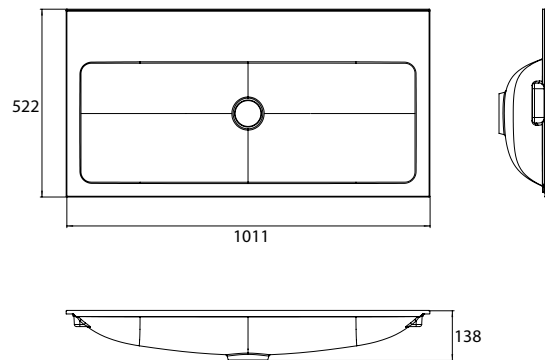

## PRODUKTINFORMATION

Waschtisch (Mineralguss), 1.000 mm mit 3 Hahnlöchern

Art.-Nr.9577 114 33

passend zu Waschtischunterschrank 9583 274 20 und 9583 275 20.