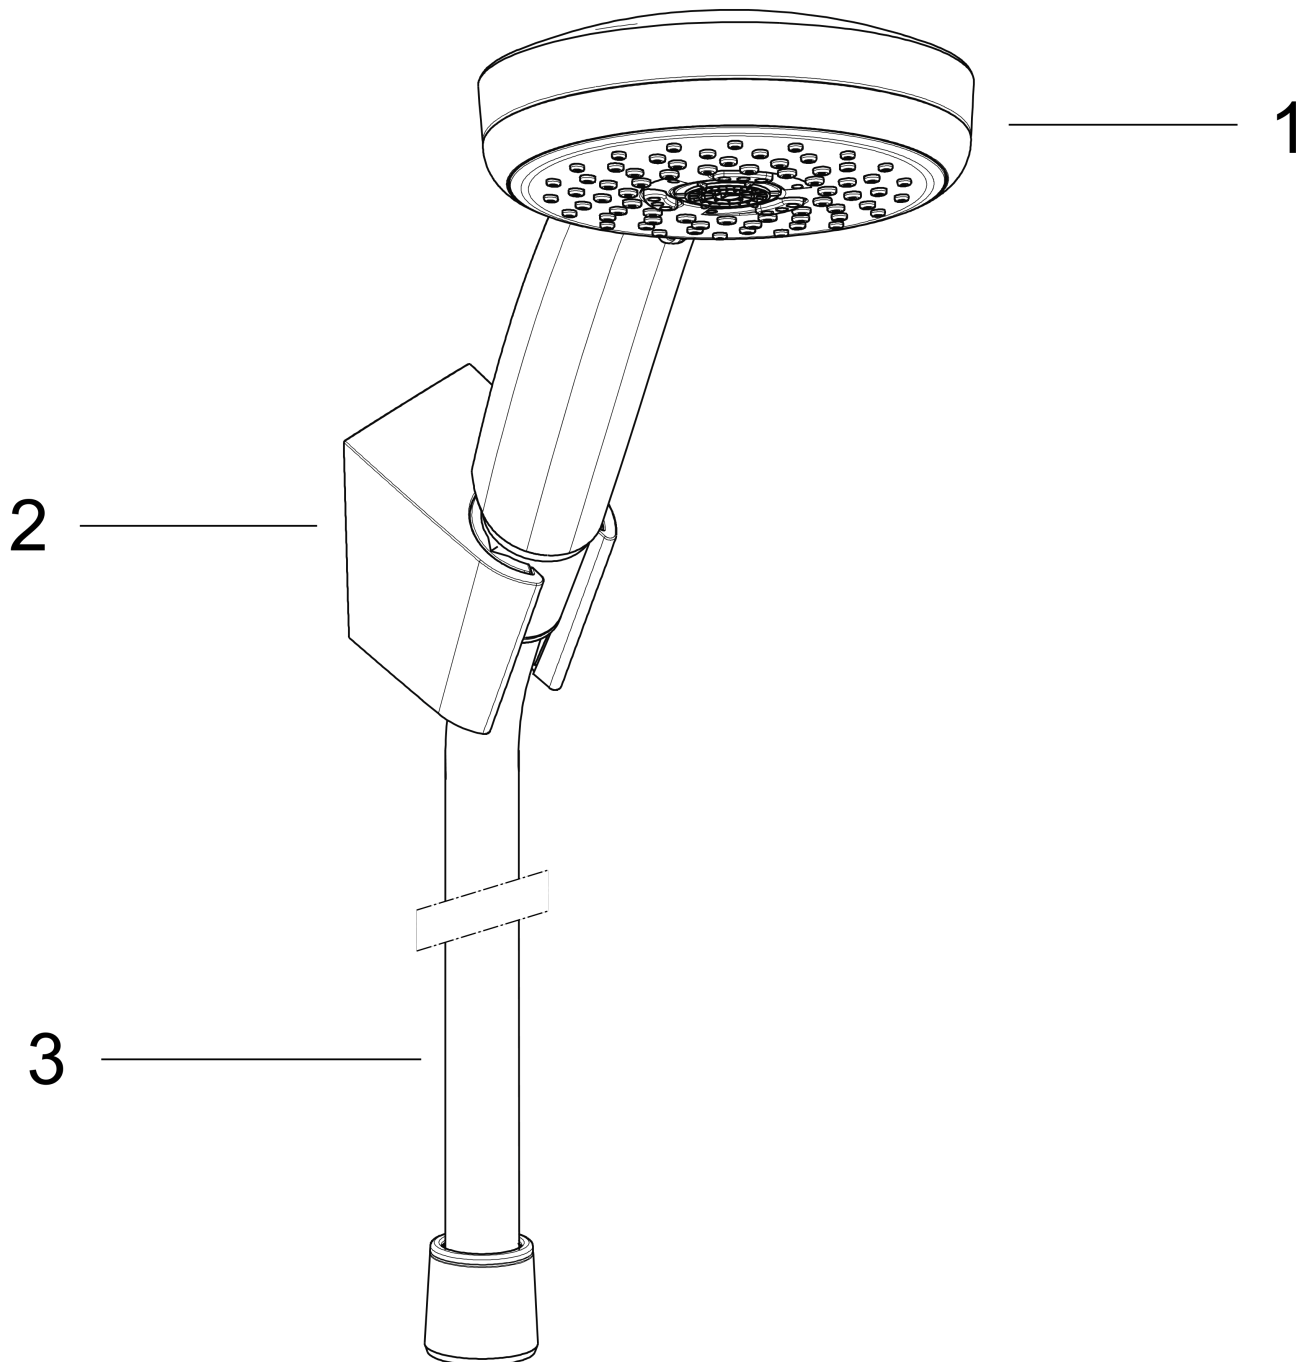

Croma 100
Brausehalterset Multi mit Brauseschlauch 125 cm
 Oberfläche: **Chrom** Artikelnummer: **27593000**

Beschreibung

Merkmale

- besteht aus: Handbrause, Brausehalter, Brauseschlauch
- Brausekopfgröße: 100 mm
- integrierte Brausehalterfunktion
- Strahlart: Rain, MonoRain, Massagestrahl
- Strahlartenumstellung durch drehbare Strahlscheibe
- maximale Durchflussmenge bei 3 bar: 19 l/min
- Mindestfließdruck: 1 bar
- Betriebsdruck: min. 1 bar/max. 6 bar
- brauseseitiger Drehwirbel gegen lästiges Verdrehen des Brauseschlauches
- Brauseschlauch mit beidseitig konischer Mutter
- Brausehalter aus Kunststoff
- Wandbefestigung: Schraubbefestigung
- ausspülbare Siebdichtung

Technologie

Produktabbildung

Maßzeichnung

Croma 100
Brausehaltersset Multi mit Brauseschlauch 125 cm
 Oberfläche: **Chrom** Artikelnummer: **27593000**

Durchflussdiagramm

Die Verbrauchswerte wurden praxisnah mit den dazugehörigen Armaturen (Thermostat/Mischer/Unterputzventil) gemessen.

Croma 100
Brausehalterset Multi mit Brauseschlauch 125 cm
 Oberfläche: **Chrom** Artikelnummer: **27593000**

Explosionszeichnung

Baujahr: >10/06

Croma 100
Brausehalterset Multi mit Brauseschlauch 125 cm
 Oberfläche: **Chrom** Artikelnummer: **27593000**