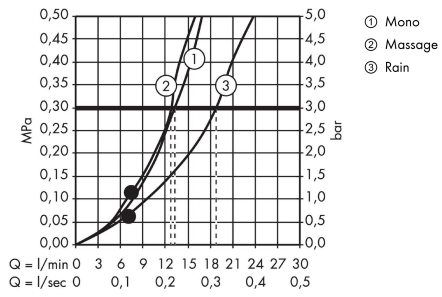

Croma 100
Brausehalterset Multi mit Brauseschlauch 125 cm
 Oberfläche: **Chrom** Artikelnummer: **27593000**

Beschreibung

Merkmale

- besteht aus: Handbrause, Brausehalter, Brauseschlauch
- Brausekopfgröße: 100 mm
- integrierte Brausehalterfunktion
- Strahlart: Rain, MonoRain, Massagestrahl
- Strahlartenumstellung durch drehbare Strahlscheibe
- maximale Durchflussmenge bei 3 bar: 19 l/min
- Mindestfließdruck: 1 bar
- Betriebsdruck: min. 1 bar/max. 6 bar
- brauseseitiger Drehwirbel gegen lästiges Verdrehen des Brauseschlauches
- Brauseschlauch mit beidseitig konischer Mutter
- Brausehalter aus Kunststoff
- Wandbefestigung: Schraubbefestigung
- ausspülbare Siebdichtung

Technologie

Produktabbildung

Maßzeichnung

Croma 100
Brausehaltersset Multi mit Brauseschlauch 125 cm
 Oberfläche: **Chrom** Artikelnummer: **27593000**

Durchflussdiagramm

Die Verbrauchswerte wurden praxisnah mit den dazugehörigen Armaturen (Thermostat/Mischer/Unterputzventil) gemessen.