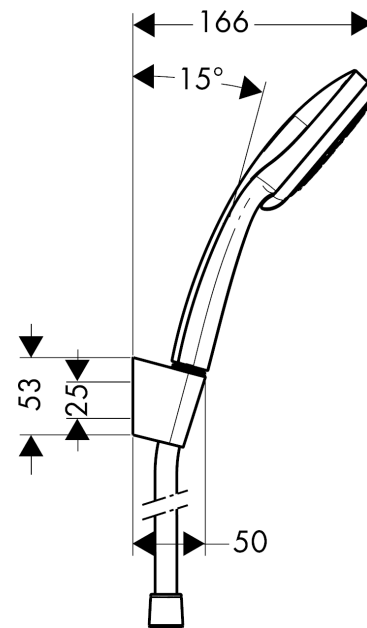

Croma 100
Brausehalterset Multi mit Brauseschlauch 125 cm
 Oberfläche: **Chrom** Artikelnummer: **27593000**

Beschreibung

Merkmale

- besteht aus: Handbrause, Brausehalter, Brauseschlauch
- Brausekopfgröße: 100 mm
- integrierte Brausehalterfunktion
- Strahlart: Rain, MonoRain, Massagestrahl
- Strahlartenumstellung durch drehbare Strahlscheibe
- maximale Durchflussmenge bei 3 bar: 19 l/min
- Mindestfließdruck: 1 bar
- Betriebsdruck: min. 1 bar/max. 6 bar
- brauseseitiger Drehwirbel gegen lästiges Verdrehen des Brauseschlauches
- Brauseschlauch mit beidseitig konischer Mutter
- Brausehalter aus Kunststoff
- Wandbefestigung: Schraubbefestigung
- ausspülbare Siebdichtung

Technologie

Produktabbildung

Maßzeichnung

Croma 100
Brausehaltersset Multi mit Brauseschlauch 125 cm
 Oberfläche: **Chrom** Artikelnummer: **27593000**

Durchflussdiagramm

Die Verbrauchswerte wurden praxisnah mit den dazugehörigen Armaturen (Thermostat/Mischer/Unterputzventil) gemessen.

Croma 100
Brausehalterset Multi mit Brauseschlauch 125 cm
 Oberfläche: **Chrom** Artikelnummer: **27593000**

Explosionszeichnung

Baujahr: >10/06

Croma 100
Brausehalterset Multi mit Brauseschlauch 125 cm
 Oberfläche: **Chrom** Artikelnummer: **27593000**

Ersatzteilliste

Baujahr: >10/06

Pos.	Beschreibung	Artikelnummer	PG	VE
1	Handbrause	28536000	98	1
2	Handbrausenhalter	28331000	98	1
3	Brauseschlauch Isiflex'B 1,25 m	28272000	98	1