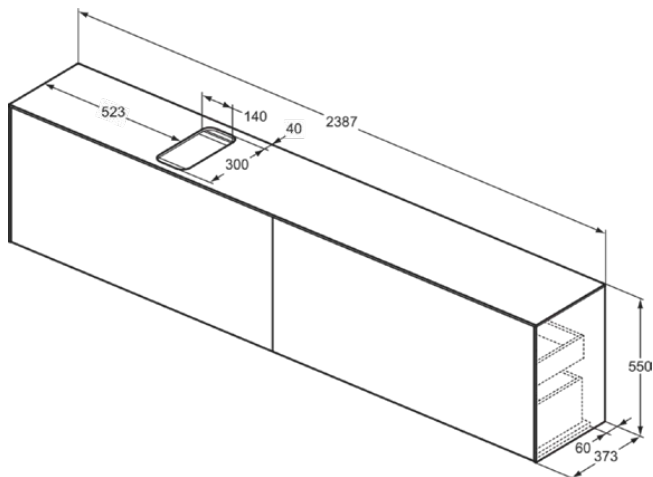

CONCA

T4340Y2

CONCA | Waschtisch-Unterschrank 2387x373x550 mm in anthrazit matt lackiert, 4 Schubladen | Vollauszug, Push-to-open, SoftClosing, Vormontiert, Nachhaltig gewonnenes Holz, Echtholz furnier

Bild & Zeichnung

Allgemeine Informationen

Produktkategorie:	Möbel
Produktart:	Waschtisch-Unterschrank
Marke:	Ideal Standard
Kollektion:	CONCA
Designer:	Palomba Serafini Associati
Colour:	Y2 - Anthrazit Matt Lackiert
Oberflächenveredelung:	Matt
Höhe (mm):	550
Breite (mm):	2387
Ausladung (mm):	373
Befestigungsart:	Befestigungsset
Nettogewicht (kg):	87.50
EAN Code:	8014140465126