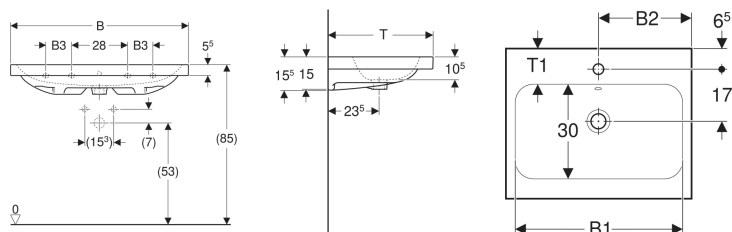

Geberit iCon Light Waschtisch

Beispielbild

Eigenschaften

- Unterbaufähig

Technische Daten

Werkstoff

Sanitärkeramik

Art.-Nr.	Farbe / Oberfläche	Hahnloch	Überlauf	B	B1	B2	B3	Breite Unterschrank	H	T	T1	Befestigungspunkte	VE 1
501.834.00.8 *	weiß / KeraTect	ohne	ohne	60 cm	54 cm	30 cm	– cm	59.2 cm	15.5 cm	48 cm	11 cm	2	1 St.

* Auftragsbezogene Produktion

Zubehör

- Geberit Tauchrohrgeruchsverschluss für Waschbecken, Abgang horizontal
- Geberit Waschbeckenablauf Raumsparmodell, schmale Ausführung, mit Außenventilstopfen mit Druckbetätigung
- Geberit Waschbeckenablauf Raumsparmodell, schmale Ausführung, mit Außenventilstopfen mit Hebelbetätigung
- Geberit Waschbeckenablauf Raumsparmodell, schmale Ausführung, mit freiem Auslauf und Ventilabdeckung
- Geberit Drehbetätigung mit Kabelzug