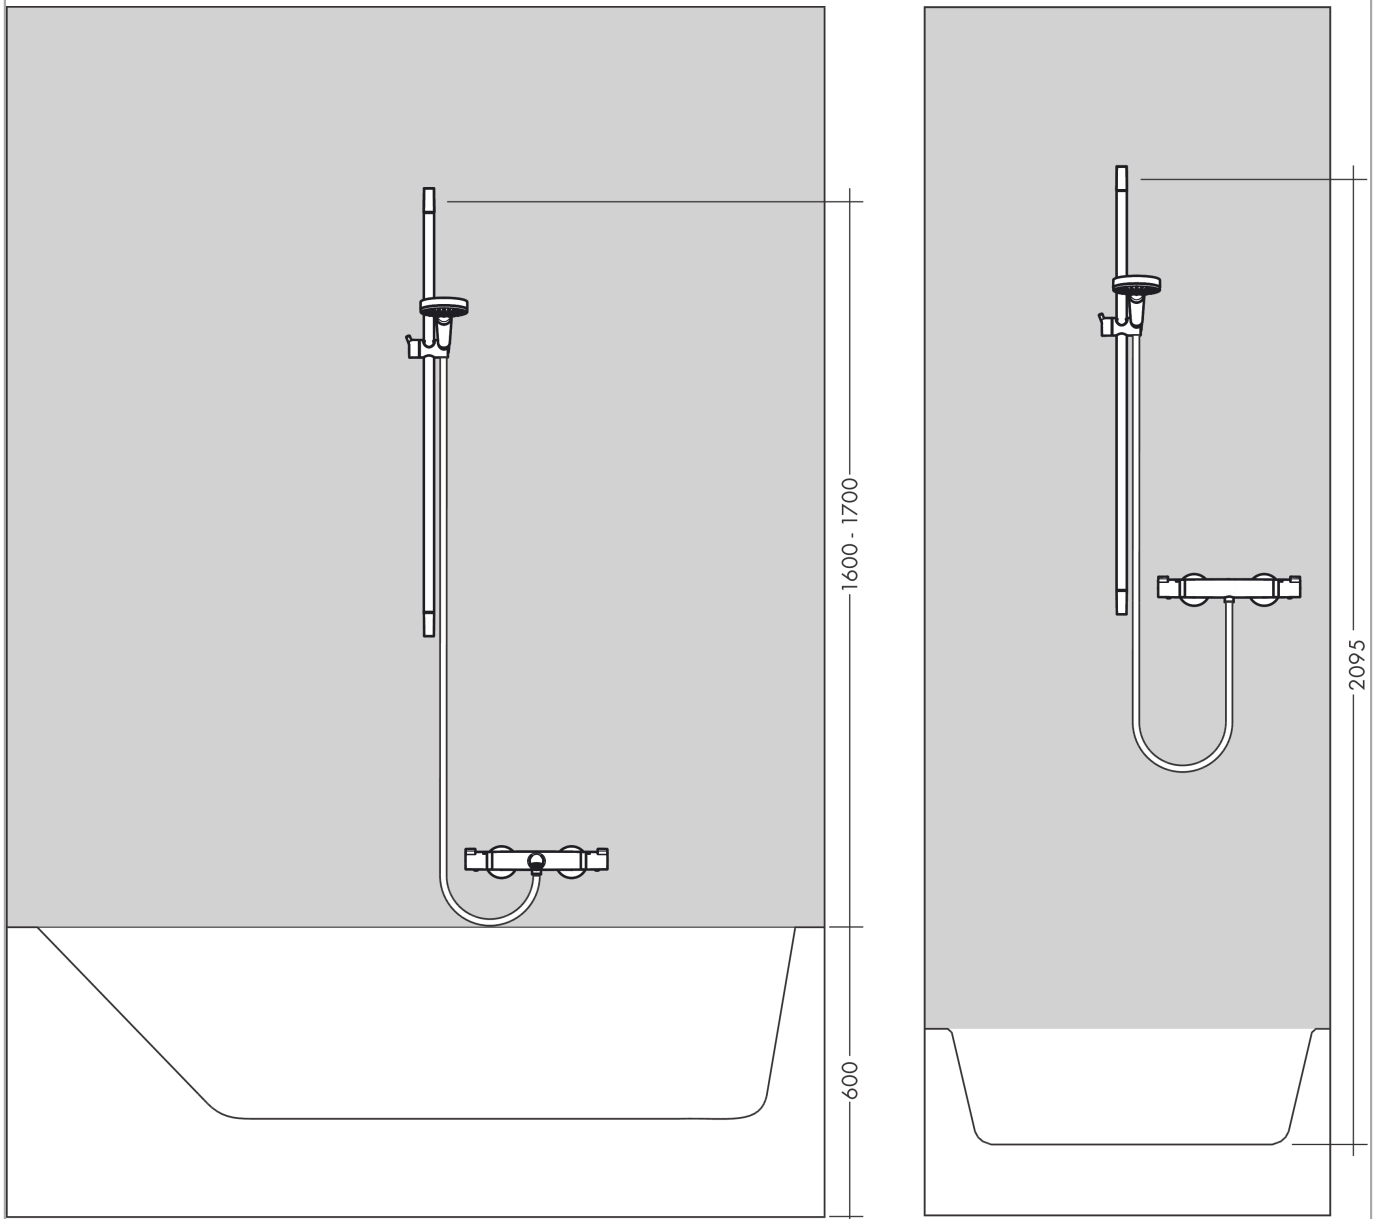

Unica

Brausestange Classic 65 cm mit Sensoflex Brauseschlauch 160 cm

Oberfläche: **Brushed Nickel** Artikelnummer: **27617820**

Beschreibung

Merkmale

- besteht aus: Brausestange, Brauseschlauch, Handbrausehalterung
- Brausestangendurchmesser: 22 mm
- Profil Brausestange: rund
- Bohrabstand: 625 mm
- Handbrausehalterung aus Metall
- Handbrausehalterung mit Arretierung
- Handbrausehalterung stufenlos verstellbar
- Neigungswinkelverstellung über Raster

Produktabbildung

Maßzeichnung

Unica

Brausestange Classic 65 cm mit Sensoflex Brauseschlauch 160 cm

Oberfläche: **Brushed Nickel** Artikelnummer: **27617820**

Einbaubeispiel

Unica

Brausestange Classic 65 cm mit Sensoflex Brauseschlauch 160 cm

Oberfläche: **Brushed Nickel** Artikelnummer: 27617820

Explosionszeichnung

Baujahr: >04/08

Unica

Brausestange Classic 65 cm mit Sensoflex Brauseschlauch 160 cm

Oberfläche: **Brushed Nickel** Artikelnummer: **27617820**

Ersatzteilliste

Baujahr: >04/08

Pos.	Beschreibung	Artikelnummer	PG	VE
1	Wandstütze	95171000	7	1
2	Abdeckung	95129820	9	1
3	Befestigungsteile	96179000	4	1
4	Fliesenausgleichsscheibe 7 mm	98992820	98	1
5	Brauseschlauch 1,60 m	28116830	98	1
6	Schieber kompl.	95172820	16	1
7	Futter	98918000	1	1
8	Ablage Casetta	28678000	98	1
9	Schelle zu Casetta, Ø 22 mm	96189000	2	1
a	Brauseschlauch 1,60 m	28276823	0	1
b	Dichtung	98058000	1	1