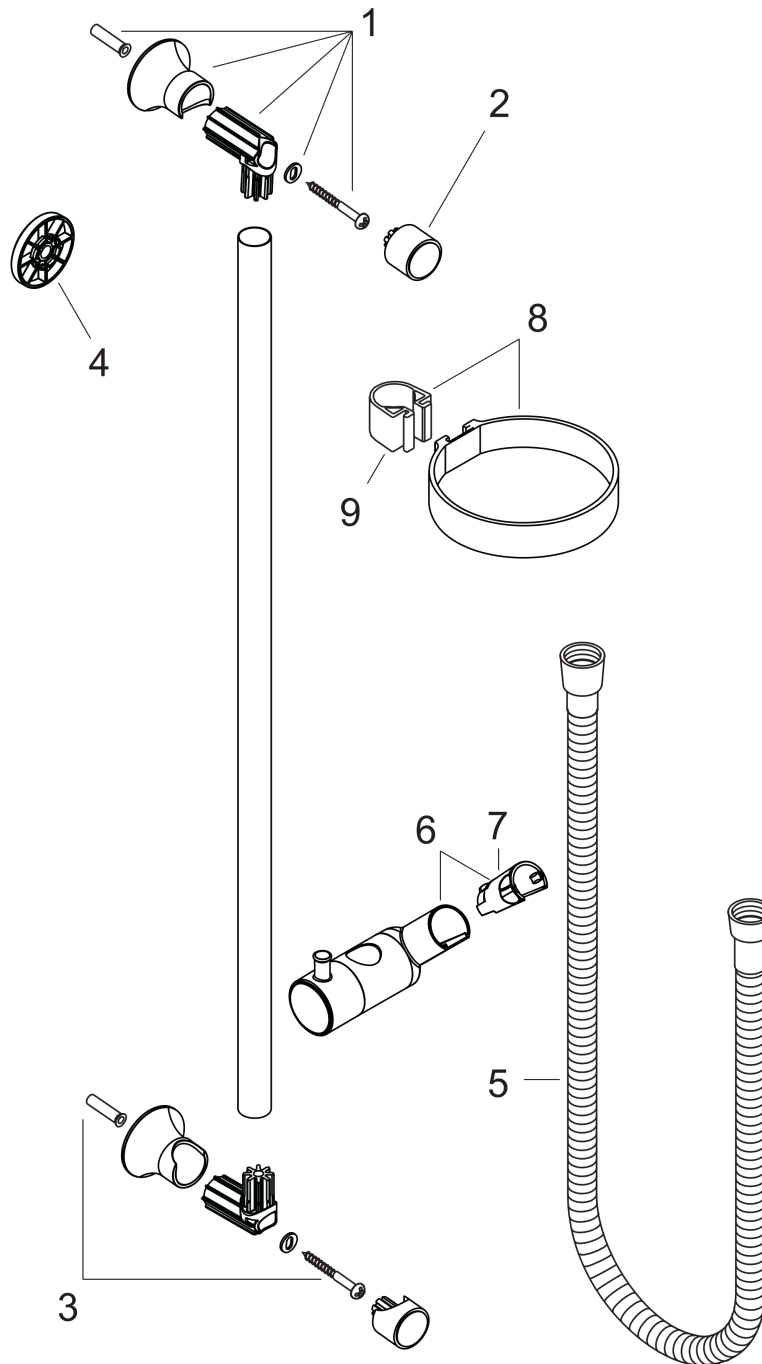

Unica

Brausestange Classic 65 cm mit Sensoflex Brauseschlauch 160 cm

Oberfläche: **Brushed Nickel** Artikelnummer: **27617820**

Beschreibung

Merkmale

- besteht aus: Brausestange, Brauseschlauch, Handbrausehalterung
- Brausestangendurchmesser: 22 mm
- Profil Brausestange: rund
- Bohrabstand: 625 mm
- Handbrausehalterung aus Metall
- Handbrausehalterung mit Arretierung
- Handbrausehalterung stufenlos verstellbar
- Neigungswinkelverstellung über Raster

Produktabbildung

Maßzeichnung

Unica

Brausestange Classic 65 cm mit Sensoflex Brauseschlauch 160 cm

Oberfläche: **Brushed Nickel** Artikelnummer: **27617820**

Einbaubeispiel

Unica

Brausestange Classic 65 cm mit Sensoflex Brauseschlauch 160 cm

Oberfläche: **Brushed Nickel** Artikelnummer: 27617820

Explosionszeichnung

Baujahr: >04/08

Unica

Brausestange Classic 65 cm mit Sensoflex Brauseschlauch 160 cm

Oberfläche: **Brushed Nickel** Artikelnummer: **27617820**

Ersatzteilliste

Baujahr: >04/08

Pos.	Beschreibung	Artikelnummer	PG	VE
1	Wandstütze	95171000	7	1
2	Abdeckung	95129820	9	1
3	Befestigungsteile	96179000	4	1
4	Fliesenausgleichsscheibe 7 mm	98992820	98	1
5	Brauseschlauch 1,60 m	28116830	98	1
6	Schieber kompl.	95172820	16	1
7	Futter	98918000	1	1
8	Ablage Casetta	28678000	98	1
9	Schelle zu Casetta, Ø 22 mm	96189000	2	1
a	Brauseschlauch 1,60 m	28276823	0	1
b	Dichtung	98058000	1	1