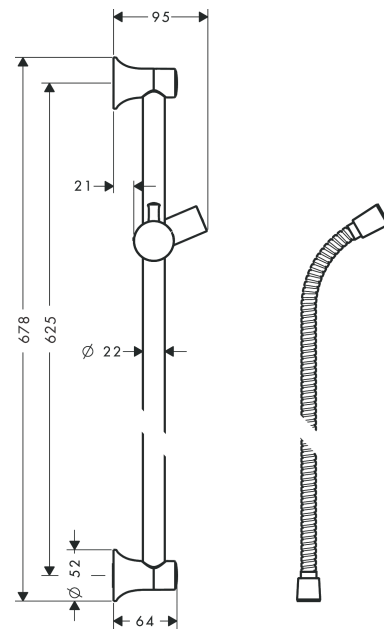

Unica

Brausestange Classic 65 cm mit Sensoflex Brauseschlauch 160 cm

Oberfläche: **Brushed Nickel** Artikelnummer: **27617820**

Beschreibung

Merkmale

- besteht aus: Brausestange, Brauseschlauch, Handbrausehalterung
- Brausestangendurchmesser: 22 mm
- Profil Brausestange: rund
- Bohrabstand: 625 mm
- Handbrausehalterung aus Metall
- Handbrausehalterung mit Arretierung
- Handbrausehalterung stufenlos verstellbar
- Neigungswinkelverstellung über Raster

Produktabbildung

Maßzeichnung

Unica

Brausestange Classic 65 cm mit Sensoflex Brauseschlauch 160 cm

Oberfläche: **Brushed Nickel** Artikelnummer: **27617820**

Einbaubeispiel

Unica

Brausestange Classic 65 cm mit Sensoflex Brauseschlauch 160 cm

Oberfläche: **Brushed Nickel** Artikelnummer: 27617820

Explosionszeichnung

Baujahr: >04/08

Unica

Brausestange Classic 65 cm mit Sensoflex Brauseschlauch 160 cm

Oberfläche: **Brushed Nickel** Artikelnummer: **27617820**

Ersatzteilliste

Baujahr: >04/08

Pos.	Beschreibung	Artikelnummer	PG	VE
1	Wandstütze	95171000	7	1
2	Abdeckung	95129820	9	1
3	Befestigungsteile	96179000	4	1
4	Fliesenausgleichsscheibe 7 mm	98992820	98	1
5	Brauseschlauch 1,60 m	28116830	98	1
6	Schieber kompl.	95172820	16	1
7	Futter	98918000	1	1
8	Ablage Casetta	28678000	98	1
9	Schelle zu Casetta, Ø 22 mm	96189000	2	1
a	Brauseschlauch 1,60 m	28276823	0	1
b	Dichtung	98058000	1	1