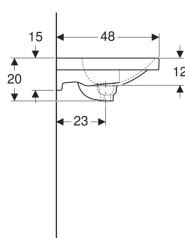

Geberit Acanto Waschtisch mit Überlauf verdeckt und Ablaufkappe

Beispielbild

- Verchromte Abdeckung

Eigenschaften

- Unterbaufähig
- Überlaufsystem keramisch

Technische Daten

Werkstoff

Sanitärkeramik

Lieferumfang

- Ablaufkappe

Art.-Nr.	Farbe / Oberfläche	Hahnloch	Überlauf	B	Breite Unterschrank	H	T	VE1
500.629.01.8	weiß / KeraTect	mittig	verdeckt	60 cm	59.5 cm	20 cm	48.2 cm	1 St.

Zubehör

- Geberit Tauchrohrgeruchsverschluss für Waschbecken, Abgang horizontal
- Geberit Tauchrohrsiphon für Waschbecken, Anschluss BSP, Abgang horizontal oder vertikal
- Befestigungsset für Geberit Waschtische