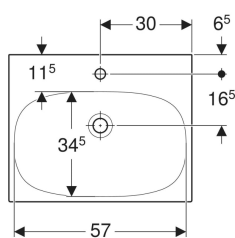

Geberit Acanto Waschtisch mit Überlauf verdeckt und Ablaufkappe

Beispielbild

- Verchromte Abdeckung

Eigenschaften

- Unterbaufähig
- Überlaufsystem keramisch

Technische Daten

Werkstoff

Sanitärkeramik

Lieferumfang

- Ablaufkappe

Art.-Nr.	Farbe / Oberfläche	Hahnloch	Überlauf	B	Breite Unterschrank	H	T	VE1
500.629.01.8	weiß / KeraTect	mittig	verdeckt	60 cm	59.5 cm	20 cm	48.2 cm	1 St.

Zubehör

- Geberit Tauchrohrgeruchsverschluss für Waschbecken, Abgang horizontal
- Geberit Tauchrohrsiphon für Waschbecken, Anschluss BSP, Abgang horizontal oder vertikal
- Befestigungsset für Geberit Waschtische