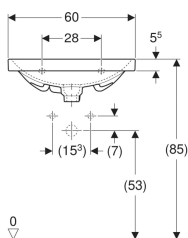

Geberit Acanto Waschtisch mit Überlauf verdeckt und Ablaufkappe

Beispielbild

- Verchromte Abdeckung

Eigenschaften

- Unterbaufähig
- Überlaufsystem keramisch

Technische Daten

Werkstoff

Sanitärkeramik

Lieferumfang

- Ablaufkappe

Art.-Nr.	Farbe / Oberfläche	Hahnloch	Überlauf	B	Breite Unterschrank	H	T	VE1
500.629.01.8	weiß / KeraTect	mittig	verdeckt	60 cm	59.5 cm	20 cm	48.2 cm	1 St.

Zubehör

- Geberit Tauchrohrgeruchsverschluss für Waschbecken, Abgang horizontal
- Geberit Tauchrohrsiphon für Waschbecken, Anschluss BSP, Abgang horizontal oder vertikal
- Befestigungsset für Geberit Waschtische