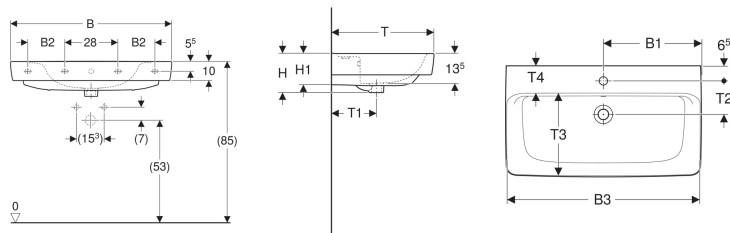

Geberit Renova Plan Waschtisch

Beispielbild

Eigenschaften

- Unterbaufähig
- Mit Halbsäule kombinierbar

Technische Daten

Werkstoff

Sanitärkeramik

Art.-Nr.	Farbe / Oberfläche	Oberflächloch	Überlauf	B	B1	B2	B3	Breite Unterschränk	H	H1	T	T1	T2	T3	T4	Befestigungspunkte	VE 1
501.701.00.8 *	weiß / KeraTect	ohne	ohne	85 cm	42.5 cm	17 cm	83.5 cm	78.2 cm	18.5 cm	15 cm	48 cm	21 cm	-	35.5 cm	11.5 cm	4	1 St.

- Bei den Waschtischen 55, 60 und 65 cm ohne Überlauf, ist der Überlaufkanal komplett geschlossen