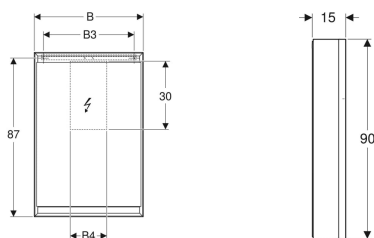

Geberit ONE Spiegelschrank mit ComfortLight und einer Tür, AP-Montage, Höhe 90 cm

Beispielbild

Eigenschaften

- Mit ComfortLight
- LED-Beleuchtung
- Indirekte Beleuchtung
- Innenbeleuchtung
- Lichtstimmung von Orientierungslicht bis Tageslicht stufenlos einstellbar
- Funktionen über Touchsensor auslösbar
- DALI-kompatible Steuerung
- Mit Geberit Home App kompatibel
- Zeitfenster in gewünschter Lichtstärke mit Geberit Home App individuell einstellbar
- Mit einer Tür
- Tür beidseitig verspiegelt
- Mit zwei Steckdosen
- Steckdosen auf der Innenseite oben links und oben rechts montiert
- Glaseinlegeböden stufenlos versetzbar

Technische Daten

Schutzart	IP44
Schutzklasse	I
Nennspannung	230 V AC
Netzfrequenz	50 Hz
Betriebsspannung	24 V DC
Werkstoff	Aluminium
Energieeffizienzklasse Lichtquelle	E
Lichtfarbe	2200–4000 K
Lebensdauer LED-Beleuchtung	> 72000 h (L80B10) Tp ≤ 70 °C
Farbwiedergabeindex	90
Standardabweichung des Farbabweichs	3 SDCM

Lieferumfang

- 3 Glaseinlegeböden
- Blinddeckel für Steckdose links oder rechts
- Montagematerial

Art.-Nr.	Farbe / Oberfläche	B	B1	B3	B4	H	T	Leistungsaufnahme	Steckdose	Tür	Lichtstrom (max./oben/unten)	VE 1
505.810.00.1	Aluminium eloxiert	60 cm	57.5 cm	50 cm	20 cm	90 cm	15 cm	60 W	CEE 7/3 (Schuko)	Anschlag links	3273 / 2552 / 721 lm	1 St.