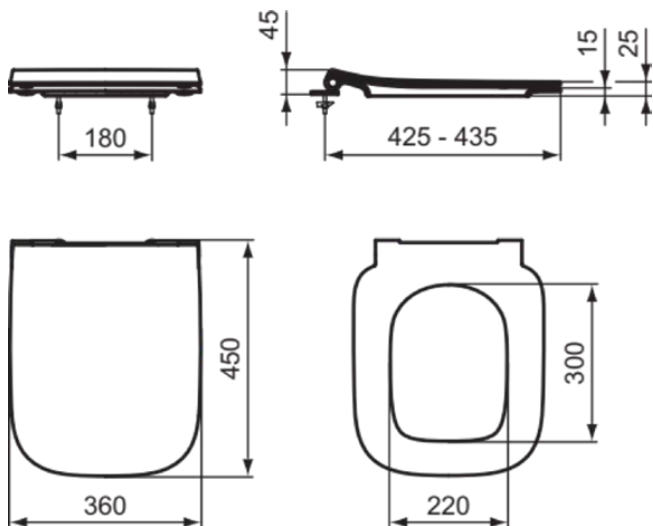

## T500301

I.LIFE B | Sandwich Sitz 360x450x45 mm in weiß glänzend | SoftClosing WC

### Allgemeine Informationen

Produktkategorie:	WC-Sitze
Produktart:	Sandwich Sitz
Marke:	Ideal Standard
Kollektion:	I.LIFE B
Designer:	Palomba Serafini Associati
Colour:	01 - Weiß Glänzend
Oberflächenveredelung:	glänzend
Höhe (mm):	45
Breite (mm):	360
Ausladung (mm):	450
Befestigungsart:	Scharnierset
Nettogewicht (kg):	2.08
EAN Code:	8014140501121