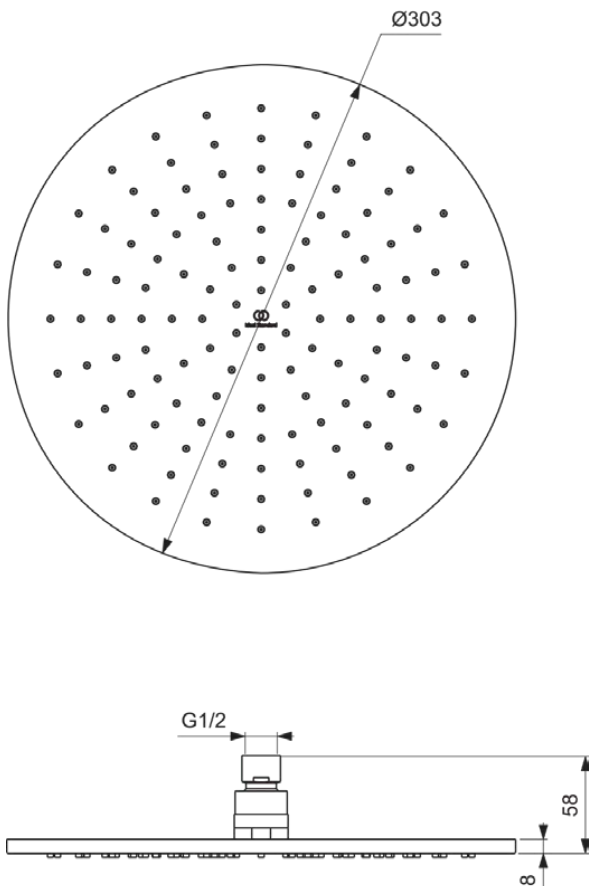

IDEALRAIN

A5803XG

IDEALRAIN | Kopfbrause 300x58x300 mm in schwarz, 12 l/min (3 bar) | EasyClean, Metall-Regenbrause

Bild & Zeichnung

Allgemeine Informationen

Produktkategorie:	Regenbrausen
Produktart:	Kopfbrause
Marke:	Ideal Standard
Kollektion:	IDEALRAIN
Farbe:	XG - Schwarz
Oberflächenveredelung:	Matt
Höhe (mm):	300
Breite (mm):	300
Ausladung (mm):	58
Nettogewicht (kg):	1.10
EAN Code:	4015413351188

Features

EasyClean

Metall-Regenbrause

Downloads

- [Declaration of Conformity](#)

Produktspezifikationen

Einstellbarer Sprühmodus:	Nein
Einstellbarer Sprühwinkel:	Ja
Anzahl der Strahlarten:	1
Farbcode:	XG
Farbbeschreibung:	schwarz
Easy clean Düsen:	Ja
Material:	Metall
Maximaler Durchfluss bei 3 bar (l/min):	12
Maximaler Durchfluss bei 3 bar (l/min) für alle Auslässe:	12
Durchfluss bei 3 bar (l) - Kopfbrause:	12
PVD Technologie:	Nein
Oberflächenschutz:	beschichtet
Oberflächenveredelung:	Matt
Schwenkbare Kopfbrause:	Ja
Sprühart:	Regen
Wassersparend:	Nein
Mit Rückschlagventil:	Nein
Mit Durchflussbegrenzer:	Nein
Mit Duschanschluss:	Nein