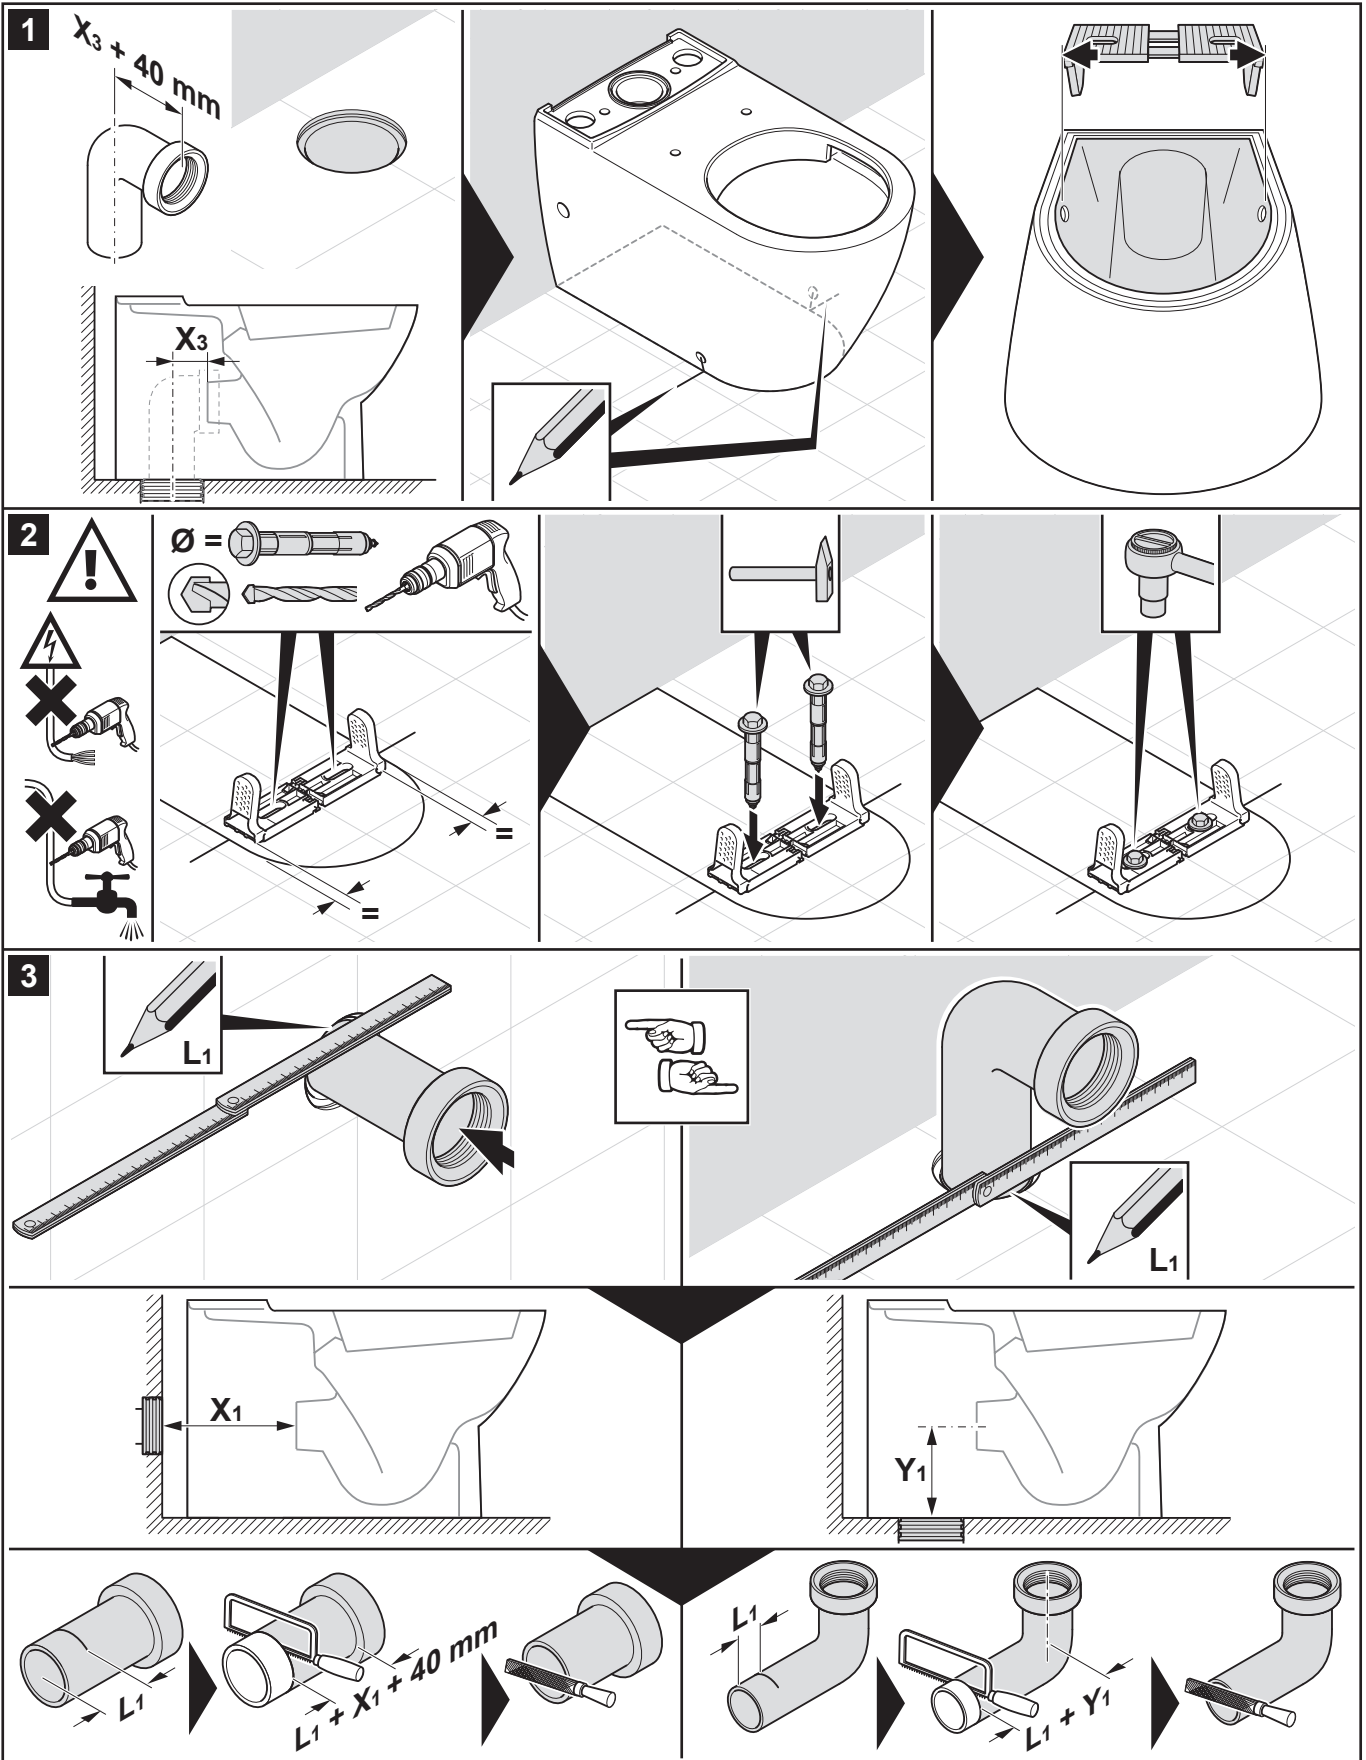

General Instruction

General
Instruction

Villeroy & Boch

- DE** Montageanleitung
WC mit Spülkasten, verdeckte Befestigung
- EN** Installation Instructions
WC with cistern, concealed fixation
- ES** Instrucciones de montaje
Inodoro con cisterna, fijación oculta
- FR** Instructions de montage
WC avec réservoir, fixation invisible

- IT** Istruzioni di montaggio
WC con cassetta di risciacquo, fissaggio nascosto
- NL** Montage-instructie
WC met spoelbak, verborgen bevestiging
- RU** Инструкция по монтажу
Унитаз со сливным бачком, скрытое крепление
- ZH** 装配说明
马桶含冲水箱，隐藏式安装