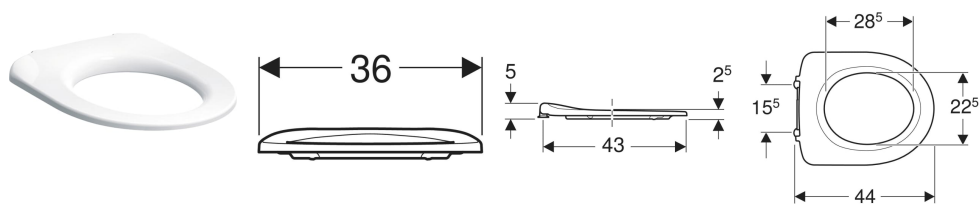

Geberit iCon WC-Sitzring barrierefrei, Befestigung von oben

Beispielbild

Eigenschaften

- Barrierefrei
- Mit durchgehender Scharnierwelle

Technische Daten

Werkstoff	Duroplast
Befestigungsabstand	15.5 cm

Lieferumfang

- WC-Sitzring

Art.-Nr.	Farbe / Oberfläche	Absenkautomatik	Befestigung	Scharnierwerkstoff	VE1
501.875.00.1	weiß / Kunststoff	nein	von oben	Edelstahl	1 St.