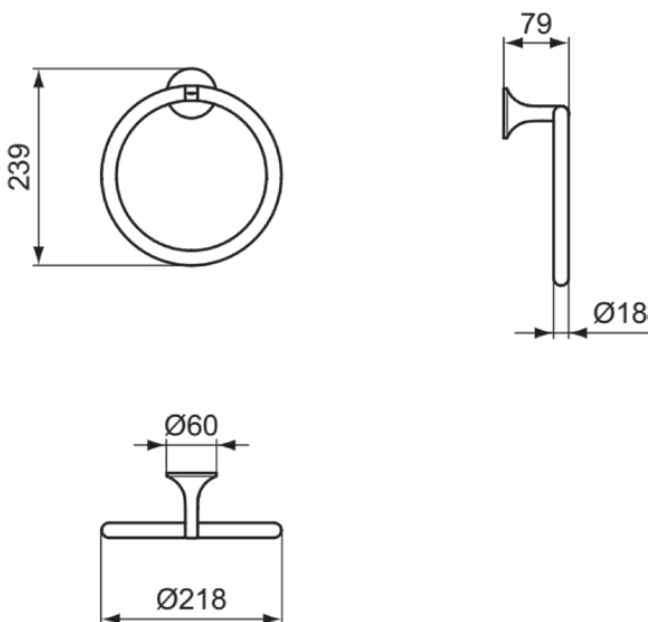

LDV

T5502A2

LDV | Handtuchring 218x79x239 mm in brushed gold | PVD Technologie

## Allgemeine Informationen

Produktkategorie:	Badaccessoires
Produktart:	Handtuchring
Marke:	Ideal Standard
Kollektion:	LDV
Designer:	Palomba Serafini Associati
Colour:	A2 - Brushed Gold
Oberflächenveredelung:	satin
Höhe (mm):	239
Breite (mm):	218
Ausladung (mm):	79
Befestigungsart:	Befestigungsschrauben
Nettogewicht (kg):	0.50
EAN Code:	8014140514121

## Produktspezifikationen

Anzahl der Befestigungspunkte:	2
Anzahl der Handtuchhalter:	1
Farbcode:	A2
Farbbeschreibung:	brushed gold
Verdeckte Befestigung:	Ja
Material:	Metall
Material der Befestigungshalterung:	Metall
Materialspezifikation:	Messing
PVD Technologie:	Ja
Oberflächenschutz:	PVD
Oberflächenveredelung:	satin
Schenkbar:	Nein
Mit Rosette(n):	Nein
Mit Haken für Waschlappen:	Nein
Befestigungsart:	Befestigungsschrauben
Montageart:	wandhängend