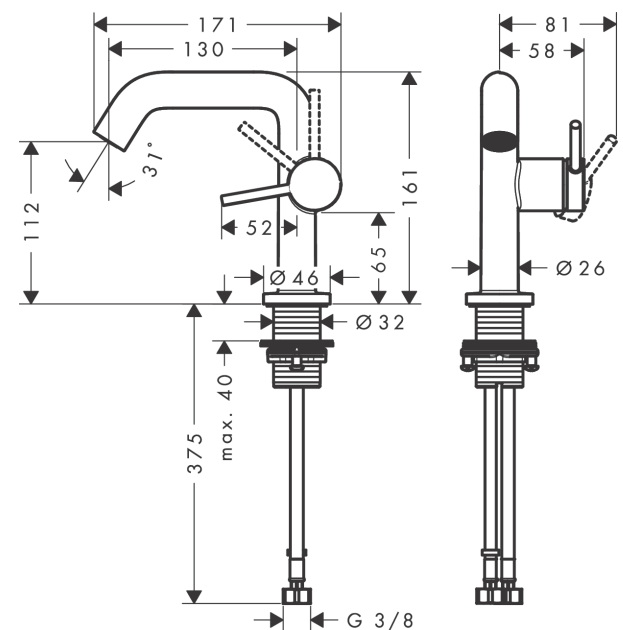

Tecturis S

Einhebel-Waschtischmischer 110 Fine CoolStart EcoSmart+ ohne Ablaufgarnitur

Oberfläche: **Mattschwarz** Artikelnummer: **73321670**

Beschreibung

Merkmale

- ComfortZone 110
- Ausladung: 130 mm
- Auslaufhöhe: 112 mm
- Griffvariante: Hebelgriff
- Strahlart: Normalstrahl
- maximale Durchflussmenge bei 3 bar: 4 l/min
- Keramikmischsystem
- für Durchlauferhitzer geeignet
- Anschlussart: G $\frac{3}{8}$ Anschlussschläuche
- Anschlussgröße: DN15
- Kaltwasser in Griff-Grundstellung
- EU-Taxonomie: max. 6 l/min - wesentlicher Beitrag (SC) möglich
- PA-IX 38577/IO

Technologie

Designpreise

Produktabbildung

Maßzeichnung

Tecturis S

Einhebel-Waschtismischer 110 Fine CoolStart EcoSmart+ ohne Ablaufgarnitur

Oberfläche: **Mattschwarz** Artikelnummer: **73321670**

Durchflussdiagramm