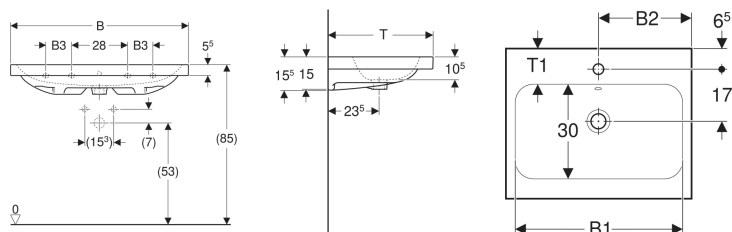

Geberit iCon Light Waschtisch

Beispielbild

Eigenschaften

- Unterbaufähig

Technische Daten

Werkstoff

Sanitärkeramik

Art.-Nr.	Farbe / Oberfläche	Hahnloch	Überlauf	B	B1	B2	B3	Breite Unterschrank	H	T	T1	Befestigungspunkte	VE 1
501.834.00.2	weiß / KeraTect	mittig	sichtbar	60 cm	54 cm	30 cm	– cm	59.2 cm	15.5 cm	48 cm	11 cm	2	1 St.

Zubehör

- Geberit Tauchrohrgeruchsverschluss für Waschbecken, Abgang horizontal
- Geberit Waschbeckenablauf Raumsparmodell, schmale Ausführung, mit Außenventilstopfen mit Druckbetätigung
- Geberit Waschbeckenablauf Raumsparmodell, schmale Ausführung, mit Außenventilstopfen mit Hebelbetätigung
- Geberit Waschbeckenablauf Raumsparmodell, schmale Ausführung, mit freiem Auslauf und Ventilabdeckung
- Geberit Drehbetätigung mit Kabelzug

- Für die Installation des Waschtisches mit Unterschrank wird ein Geberit Waschbeckenanschluss, Raumsparmodell benötigt. Siehe Sortimentsübersicht – Geberit iCon Waschbeckenanschlüsse Raumsparmodell oder Onlinekatalog, Zubehör Waschtische