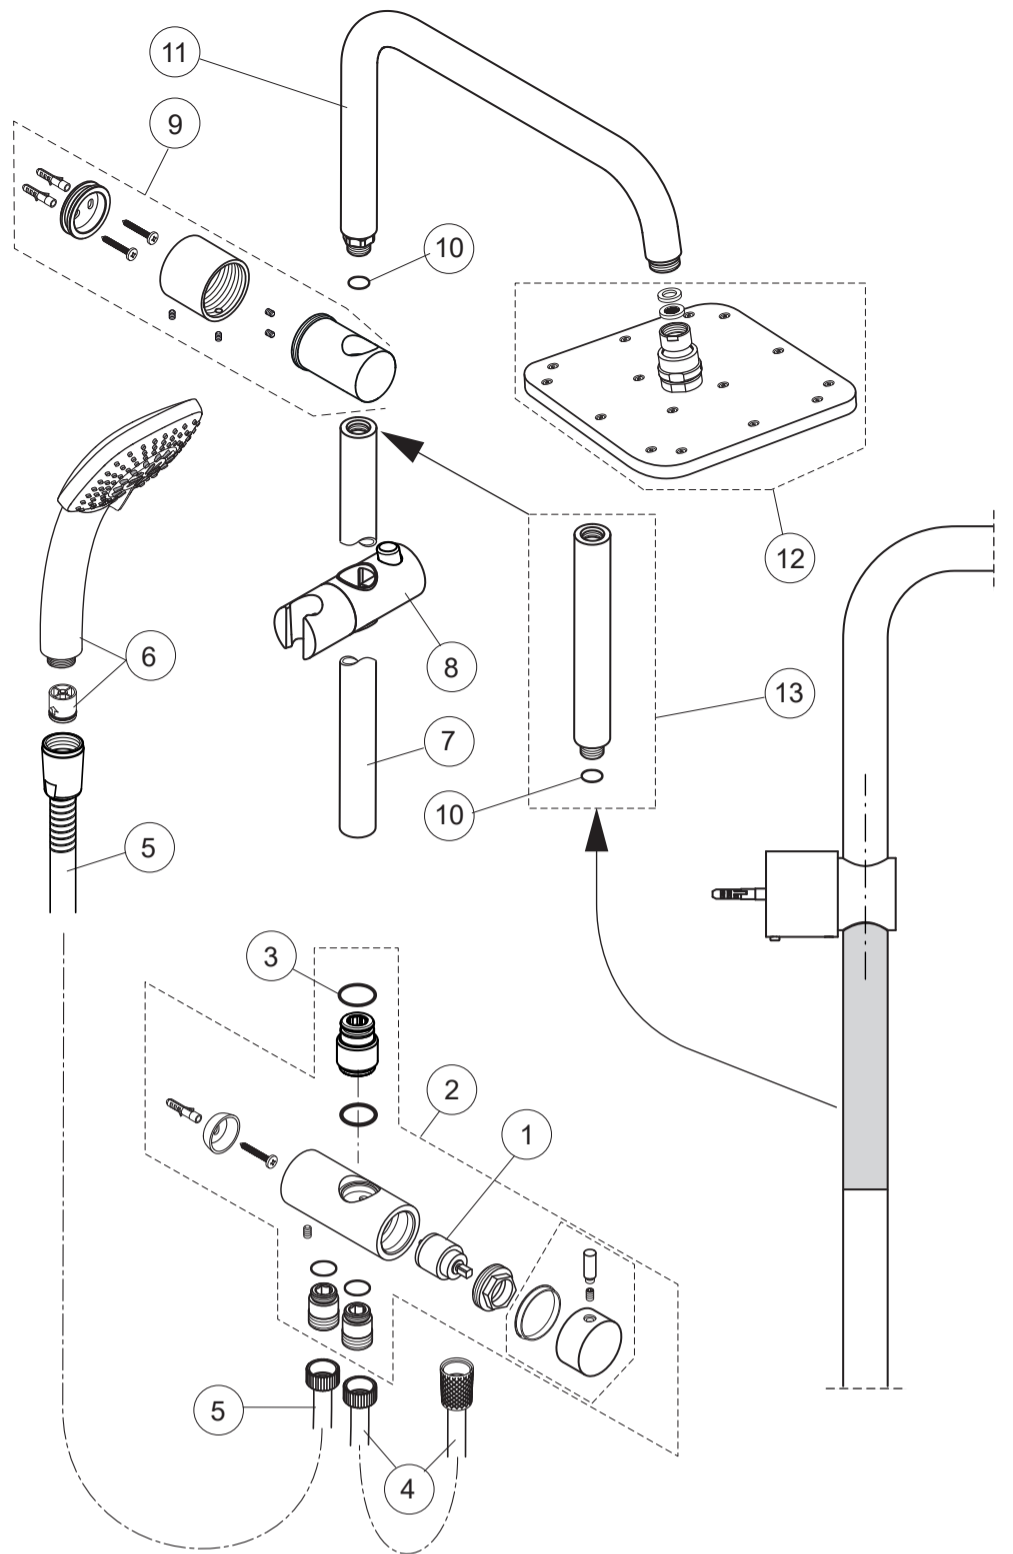

Spare Parts / Ersatzteile / Pièces de recharge / Pezzi di Ricambio / Piezas de requesto /
 Parte de reposição / Reserveonderdelen / Reservdelar / Reservedeler / Varaosat /
 Vraosat / Varahlutir / Ανταλλακτικά / Yedek Parçalar / Náhradní díly / Náhradné diely /
 Nadomestni deli / Резервни части / Запчасти / Części Zapasowe / Piese de schimb
 / Rendelhető alkatrészek / Запасні частини / Reservni delovi / Резервни делови /
 Резервни делови / Atsarginių dalių / Tellitavad varuosad / Rezervju daļu

Pos.	Part No.
1	A 860 971 NU
2	A 861 231 AA
3	A 962 869 NU
4	A 962 755 AA
5	A 4109 AA
6	B 0003 AA
7	A 861 143 AA
8	A 860 807 AA
9	A 860 806 AA
10	A 961 332 NU
11	F 961 146 AA
	B 0024 AA
13	A 860 873 AA

Ideal Standard

IDEALRAIN CUBE

A 5862 .. A 5835 ..

0621 / A 866 591
 Made in Germany

Ideal Standard International NV
 Corporate Village - Gent Building
 Da Vincilaan 2
 1935 Zaventem
 Belgium

www.idealstandardinternational.com

	P bar	MAX. 10	5		Q (3 bar)
	T °C	MAX. 80	65 55		I/min
					8 11