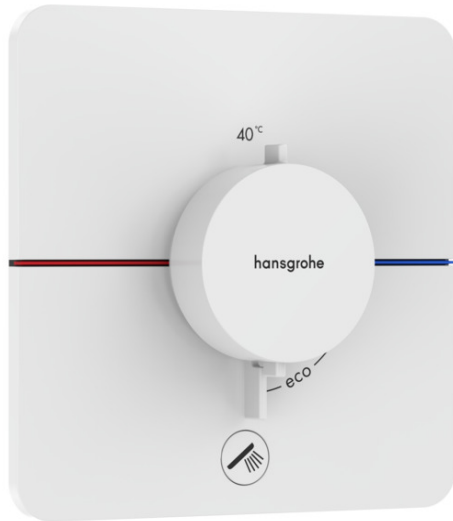

ShowerSelect Comfort Q

Thermostat Unterputz für 1 Verbraucher und einen zusätzlichen Abgang

Oberfläche: **Mattweiß** Artikelnummer: **15589700**

Beschreibung

Merkmale

- 1 Verbraucher und ein zusätzlicher Abgang
- komfortables Ein-/Ausschalten eines Verbrauchers durch großflächige Select-Taste
- Mengensteuerung mit Stop Funktion
- Thermostatkartusche, Start/ Stop Ventil zur Bedienung der Verbraucher
- Durchflussmenge oberer Abgang: 22 l/min
- Durchflussmenge unterer Abgang: 28 l/min
- min. Betriebsdruck: 1 bar
- max. Betriebsdruck: 10 bar
- flache Rosette für mehr Platz in der Dusche
- Rosette nachträglich um +/- 3° ausrichtbar
- einfache Installation durch vormontierten Funktionsblock
- Griffe immer auf der gleichen Höhe unabhängig der Einbautiefe des Grundkörpers
- Sicherheitssperre bei 40 °C
- Temperaturbegrenzung einstellbar
- Der Thermostat bietet die Möglichkeit der thermischen Desinfektion
- Material Taste: Metall
- Material Griffe: Metall
- Anschlussart: Grundkörper iBox universal 2 (# 01500180)
- Thermostat wird geliefert mit Tasten Rain klein, Rain groß, Handbrause, Schwall und Wanne
- Geräuschgruppe: I
- Durchflussklasse: B
- DVGW NW-6509BQ0587
- P-IX 38568/IB

Technologie

Designpreise

Zertifikate / Nachhaltigkeit

ShowerSelect Comfort Q
Thermostat Unterputz für 1 Verbraucher und einen zusätzlichen Abgang
 Oberfläche: **Mattweiß** Artikelnummer: **15589700**

Produktabbildung