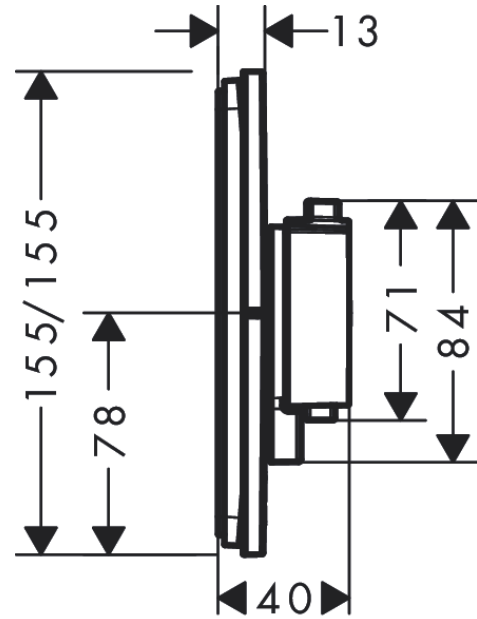

ShowerSelect Comfort Q

Thermostat Unterputz für 1 Verbraucher und einen zusätzlichen Abgang

Oberfläche: **Mattweiß** Artikelnummer: **15589700**

Beschreibung

Merkmale

- 1 Verbraucher und ein zusätzlicher Abgang
- komfortables Ein-/Ausschalten eines Verbrauchers durch großflächige Select-Taste
- Mengensteuerung mit Stop Funktion
- Thermostatkartusche, Start/ Stop Ventil zur Bedienung der Verbraucher
- Durchflussmenge oberer Abgang: 22 l/min
- Durchflussmenge unterer Abgang: 28 l/min
- min. Betriebsdruck: 1 bar
- max. Betriebsdruck: 10 bar
- flache Rosette für mehr Platz in der Dusche
- Rosette nachträglich um +/- 3° ausrichtbar
- einfache Installation durch vormontierten Funktionsblock
- Griffe immer auf der gleichen Höhe unabhängig der Einbautiefe des Grundkörpers
- Sicherheitssperre bei 40 °C
- Temperaturbegrenzung einstellbar
- Der Thermostat bietet die Möglichkeit der thermischen Desinfektion
- Material Taste: Metall
- Material Griffe: Metall
- Anschlussart: Grundkörper iBox universal 2 (# 01500180)
- Thermostat wird geliefert mit Tasten Rain klein, Rain groß, Handbrause, Schwall und Wanne
- Geräuschgruppe: I
- Durchflussklasse: B
- DVGW NW-6509BQ0587
- P-IX 38568/IB

Technologie

Designpreise

Zertifikate / Nachhaltigkeit

ShowerSelect Comfort Q
Thermostat Unterputz für 1 Verbraucher und einen zusätzlichen Abgang
 Oberfläche: **Mattweiß** Artikelnummer: **15589700**

Produktabbildung

Maßzeichnung

Durchflussdiagramm