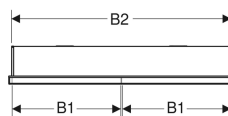

Geberit ONE Spiegelschrank mit ComfortLight und zwei Türen, UP-Montage, Höhe 90 cm

Beispielbild

Eigenschaften

- Mit ComfortLight
- LED-Beleuchtung
- Indirekte Beleuchtung
- Innenbeleuchtung
- Lichtstimmung von Orientierungslicht bis Tageslicht stufenlos einstellbar
- Funktionen über Touchsensor auslösbar
- DALI-kompatible Steuerung
- Mit Geberit Home App kompatibel
- Zeitfenster in gewünschter Lichtstärke mit Geberit Home App individuell einstellbar
- Mit zwei Türen
- Türen beidseitig verspiegelt
- Mit zwei Steckdosen
- Steckdosen auf der Innenseite oben links und oben rechts montiert
- Glaseinlegeböden stufenlos versetzbar

Technische Daten

Schutzart	IP44
Schutzklasse	I
Nennspannung	230 V AC
Netzfrequenz	50 Hz
Betriebsspannung	24 V DC
Werkstoff	Aluminium
Energieeffizienzklasse Lichtquelle	E
Lichtfarbe	2200–4000 K
Lebensdauer LED-Beleuchtung	> 72000 h (L80B10) Tp ≤ 70 °C
Farbwiedergabeindex	90
Standardabweichung des Farbabweichs	3 SDCM

Lieferumfang

- 3 Glaseinlegeböden
- Blinddeckel für Steckdose links oder rechts
- Montagematerial

Zusätzlich zu bestellen

- Rohbaubox für Geberit ONE Spiegelschrank, Höhe 90 cm

Art.-Nr.	Farbe / Oberfläche	B	B1	B2	H	H1	T	T1	T2	Leistungsaufnahme	Steckdosen	Lichtstrom (max./oben/unten)	VE 1
505.803.00.2	weiß / Aluminium pulverbeschichtet	90 cm	43.5 cm	88 cm	90 cm	88 cm	15 cm	11.8 cm	3.2 cm	90 W	CEE 7/3 (Schuko)	5058 / 3944 / 1114 lm	1 St.