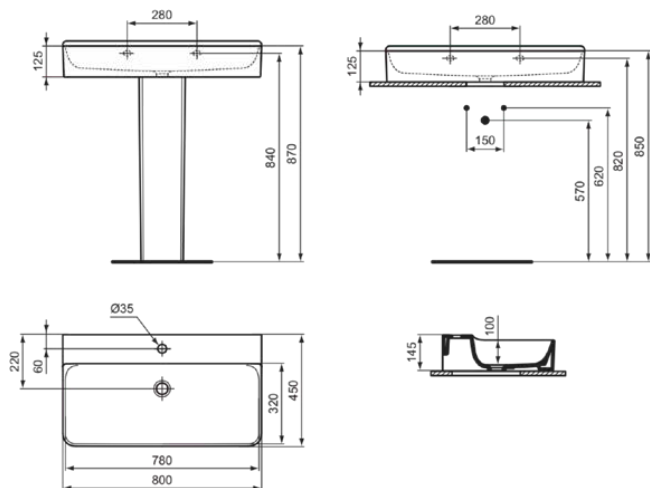

CONCA

T3795MA

CONCA | Waschtisch 800x450x145 mm in weiß, 1 Hahnloch, ohne Überlauf | Platzsparender Waschtisch, IdealPlus

Bild & Zeichnung

Allgemeine Informationen

Produktkategorie:	Waschtische
Produktart:	Waschtisch
Marke:	Ideal Standard
Kollektion:	CONCA
Designer:	Palomba Serafini Associati
Farbe:	MA - Weiß
Oberflächenveredelung:	glänzend
Höhe (mm):	145
Breite (mm):	800
Ausladung (mm):	450
Nettogewicht (kg):	21.90
EAN Code:	8014140468837

Features

Platzsparender Waschtisch

IdealPlus

Produktstandards & Zertifikate

Normen:	EN 14688
Leistungserklärung (DoP):	CL00

Produktspezifikationen

Farbcode:	MA
Farbbeschreibung:	weiß
IdealPlus Technologie:	Ja
Barrierefreies Produkt:	Nein
Mit Kettenöse:	Nein
Material:	Keramik
Materialspezifikation:	Feinfeuerton
Anzahl von Hahnlöchern je Waschbecken:	1
Anzahl von Waschbecken:	1
Sichtbarer Überlauf:	Nein
PVD Technologie:	Nein
Ablagefläche:	Hinten
Oberflächenveredelung:	glänzend
Position des Hahnlochs:	Mitte
Mit Rückwand:	Nein
Mit Verschlussstopfen:	Nein
Mit Überlauf:	Nein
Mit Siphon:	Nein
Montageart:	wandhängend