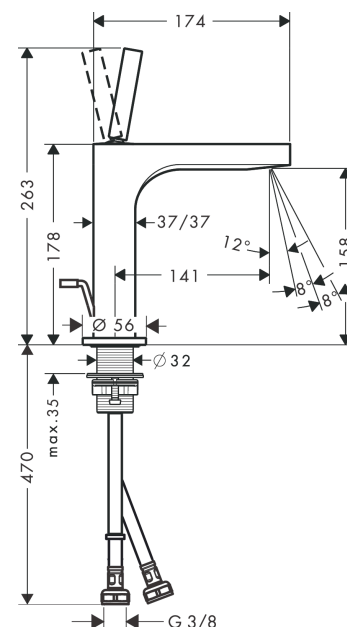

### Merkmale

- besteht aus: Einhebel-Waschtischmischer, Ablaufgarnitur
- ComfortZone 160
- Ausladung: 141 mm
- Auslaufhöhe: 158 mm
- Griffvariante: Pingriff
- Strahlart: Laminarstrahl
- schwenkbarer Strahlformer
- maximale Durchflussmenge bei 3 bar: 5 l/min
- Keramikmischsystem
- für Durchlauferhitzer geeignet
- Zugstangen-Ablaufgarnitur G 1¼
- Anschlussart: G ¾ Anschlussschläuche
- Anschlussgröße: DN15
- EU-Taxonomie: max. 6 l/min - wesentlicher Beitrag (SC) möglich
- DVGW NW-6506BT0603
- P-IX 19703/IO

### Maßzeichnung

**AXOR Citterio**  
**Einhebel-Waschtischmischer 160 mit Pingriff und Zugstangen-Ablaufgarnitur**  
 Oberfläche: **Chrom** Artikelnummer: **39031000**