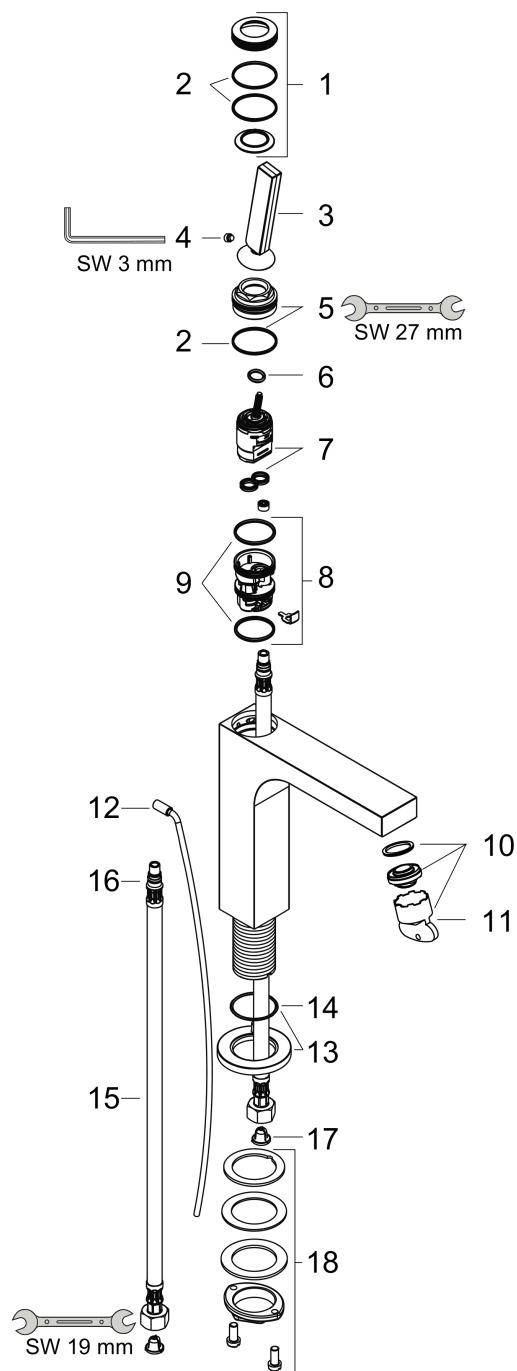

### Maßzeichnung

**AXOR Citterio**  
**Einhebel-Waschtischmischer 160 mit Pingriff und Zugstangen-Ablaufgarnitur**  
 Oberfläche: **Chrom** Artikelnummer: **39031000**

## Durchflussdiagramm

**AXOR Citterio**  
**Einhebel-Waschtischmischer 160 mit Pingriff und Zugstangen-Ablaufgarnitur**  
 Oberfläche: **Chrom** Artikelnummer: **39031000**

## Explosionszeichnung

Baujahr: >01/11

**AXOR Citterio**  
**Einhebel-Waschtischmischer 160 mit Pingriff und Zugstangen-Ablaufgarnitur**  
 Oberfläche: **Chrom** Artikelnummer: **39031000**

## Ersatzteilliste

Baujahr: >01/11

Pos.		Artikelnummer	PG	VE
1	Abdeckkappe	95666000	9	1
2	O-Ring 30x1,5	98433000	1	1
3	Griff	39091000	16	1
4	Madenschraube M6x6	97660000	1	1
5	Mutter	95667000	7	1
6	O-Ring 9x2	98119000	1	1
7	Kartusche kpl.	96339000	12	1
8	Adapter für Kartusche	95289000	7	1
9	O-Ring 26x2	98147000	1	1
10	Luftsprudler M24x1 (5 l/min)	95282000	6	1
11	Montageschlüssel	95290000	3	1
12	Zugstange	96923000	8	1
13	Rosette	95668000	11	1
14	O-Ring 33x1,5	98164000	1	1
15	Anschlussschlauch 600 mm M8x0,75 G3/8	96556000	7	1
16	O-Ring 7x1,5	98422000	1	1
17	Siebichtung	95291000	4	1
18	Schaftbefestigung kpl. (Ø 32)	13961000	7	1
a	Schaftverlängerung 35 mm	13898000	12	1
b	Werkzeug für Griffdemontage	92124000	15	1