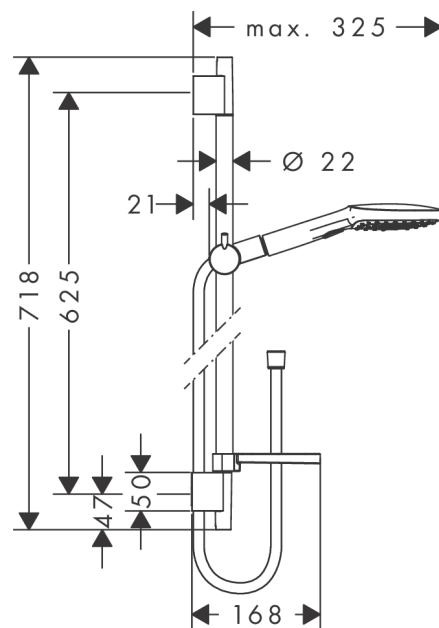

Raindance Select E
Brauseset 120 3jet mit Brausestange 65 cm und Seifenschale
 Oberfläche: **Chrom** Artikelnummer: **26620000**

Beschreibung

Merkmale

- besteht aus: Handbrause, Brausestange, Brauseschlauch, Handbrausehalterung, Seifenschale
- Brausekopfgröße: 120 mm
- Strahlart: Rain, RainAir, Whirl
- komfortable Strahlartenumstellung durch Select-Taste
- Neigungswinkel um 90° verstellbar, Handbrausehalterung schwenkt nach links und rechts sowie oben und unten
- maximale Durchflussmenge bei 3 bar: 14,4 l/min
- Mindestfließdruck: 1 bar
- Wandbefestigung: Schraubbefestigung
- Wandstützen aus Kunststoff
- Profil Brausestange: rund
- Brausestangendurchmesser: 22 mm
- Bohrabstand 625 mm
- brauseseitiger Drehwirbel gegen lästiges Verdrehen des Brauseschlauches

Technologie

Produktabbildung

Maßzeichnung

Raindance Select E
Brauseset 120 3jet mit Brausestange 65 cm und Seifenschale
 Oberfläche: Chrom Artikelnummer: 26620000

Durchflussdiagramm

Die Verbrauchswerte wurden praxisnah mit den dazugehörigen Armaturen (Thermostat/Mischer/ Unterputzventil) gemessen.

Raindance Select E
Brauseset 120 3jet mit Brausestange 65 cm und Seifenschale
 Oberfläche: **Chrom** Artikelnummer: **26620000**

Einbaubeispiel

Raindance Select E
Brauseset 120 3jet mit Brausestange 65 cm und Seifenschale
 Oberfläche: **Chrom** Artikelnummer: **26620000**

Explosionszeichnung

Baujahr: >10/12

Raindance Select E
Brauset 120 3jet mit Brausestange 65 cm und Seifenschale
 Oberfläche: **Chrom** Artikelnummer: **26620000**

Ersatzteilliste

Baujahr: >10/12

Pos.	Beschreibung	Artikelnummer	PG	VE
1	Abdeckung	97709000	9	1
2	Wandstütze	96275000	3	1
3	Fliesenausgleichsscheibe 7 mm	97450000	98	1
4	Befestigungsteile	96179000	4	1
5	Schieber kompl.	97651000	13	1
6	Seifenschale	26519000	98	1
7	Schelle zu Casetta, Ø 22 mm	96189000	2	1
8	Handbrause	26520000	98	1
9	Filtereinsatz	97708000	2	1
10	Brauseschlauch Isiflex'B 1,60 m	28276000	98	1