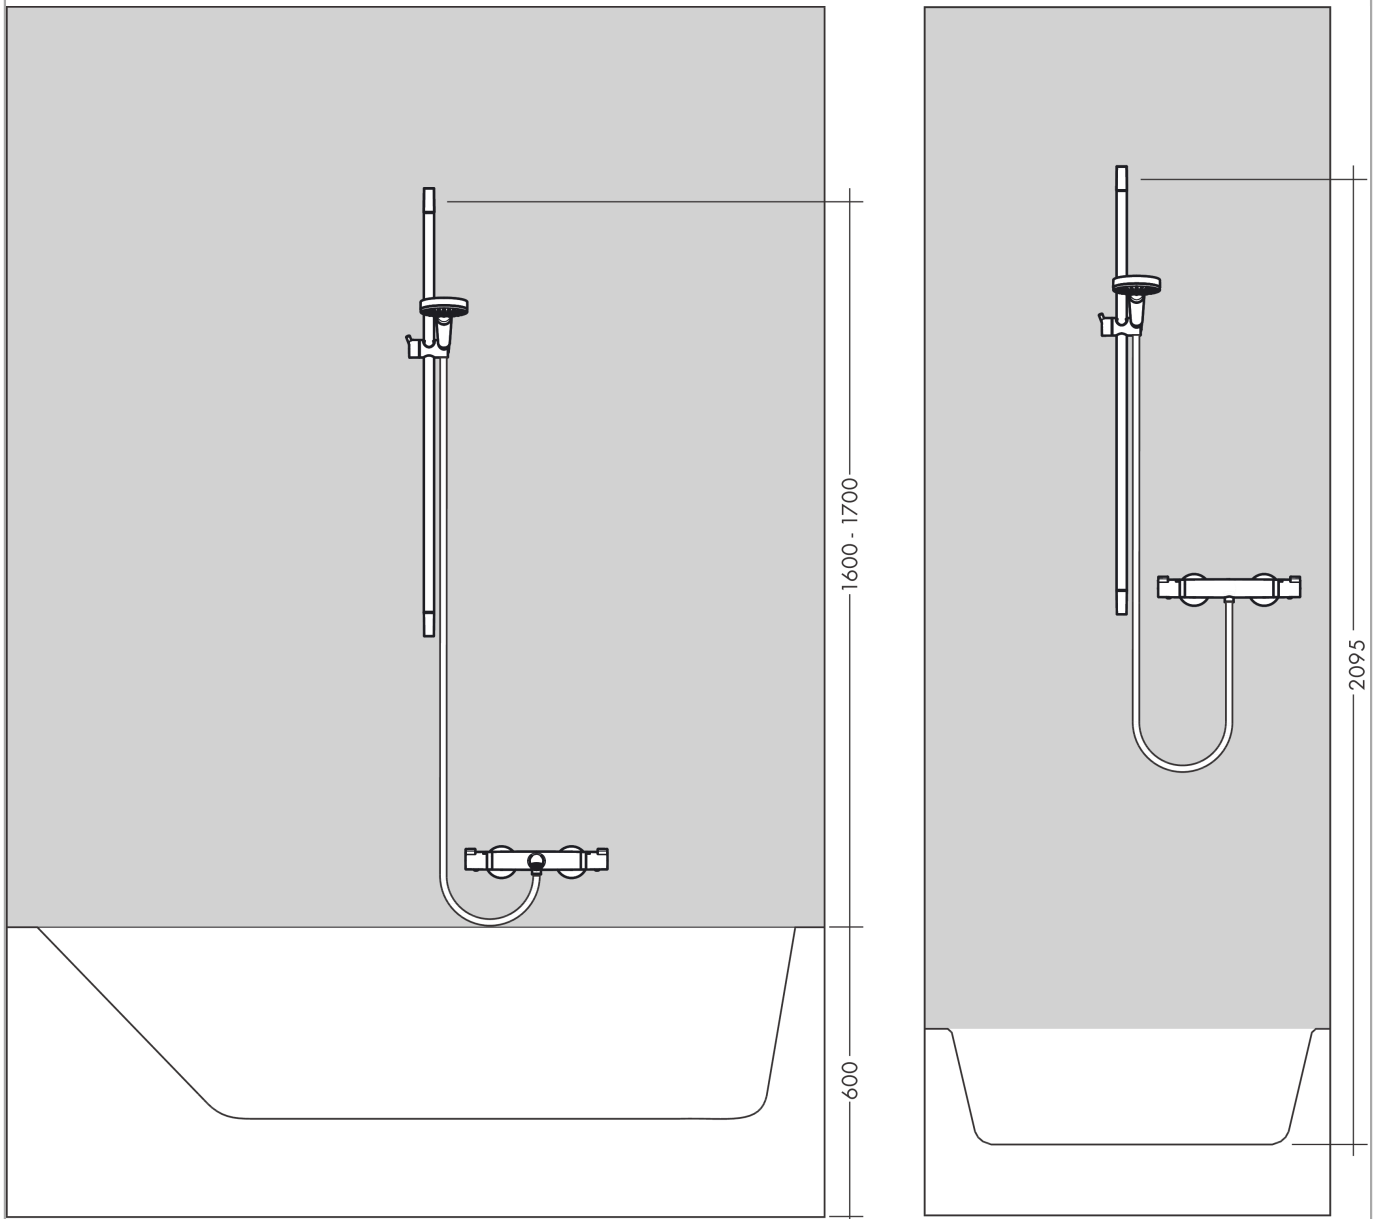

Raindance Select E
Brauseset 120 3jet mit Brausestange 65 cm und Seifenschale
 Oberfläche: **Chrom** Artikelnummer: **26620000**

Beschreibung

Merkmale

- besteht aus: Handbrause, Brausestange, Brauseschlauch, Handbrausehalterung, Seifenschale
- Brausekopfgröße: 120 mm
- Strahlart: Rain, RainAir, Whirl
- komfortable Strahlartenumstellung durch Select-Taste
- Neigungswinkel um 90° verstellbar, Handbrausehalterung schwenkt nach links und rechts sowie oben und unten
- maximale Durchflussmenge bei 3 bar: 14,4 l/min
- Mindestfließdruck: 1 bar
- Wandbefestigung: Schraubbefestigung
- Wandstützen aus Kunststoff
- Profil Brausestange: rund
- Brausestangendurchmesser: 22 mm
- Bohrabstand 625 mm
- brauseseitiger Drehwirbel gegen lästiges Verdrehen des Brauseschlauches

Technologie

Produktabbildung

Maßzeichnung

Raindance Select E
Brauseset 120 3jet mit Brausestange 65 cm und Seifenschale
 Oberfläche: Chrom Artikelnummer: 26620000

Durchflussdiagramm

Die Verbrauchswerte wurden praxisnah mit den dazugehörigen Armaturen (Thermostat/Mischer/ Unterputzventil) gemessen.

Raindance Select E
Brauseset 120 3jet mit Brausestange 65 cm und Seifenschale
 Oberfläche: **Chrom** Artikelnummer: **26620000**

Einbaubeispiel

Raindance Select E
Brauseset 120 3jet mit Brausestange 65 cm und Seifenschale
 Oberfläche: **Chrom** Artikelnummer: **26620000**

Explosionszeichnung

Baujahr: >10/12

Raindance Select E
Brauset 120 3jet mit Brausestange 65 cm und Seifenschale
 Oberfläche: **Chrom** Artikelnummer: **26620000**

Ersatzteilliste

Baujahr: >10/12

Pos.	Beschreibung	Artikelnummer	PG	VE
1	Abdeckung	97709000	9	1
2	Wandstütze	96275000	3	1
3	Fliesenausgleichsscheibe 7 mm	97450000	98	1
4	Befestigungsteile	96179000	4	1
5	Schieber kompl.	97651000	13	1
6	Seifenschale	26519000	98	1
7	Schelle zu Casetta, Ø 22 mm	96189000	2	1
8	Handbrause	26520000	98	1
9	Filtereinsatz	97708000	2	1
10	Brauseschlauch Isiflex'B 1,60 m	28276000	98	1