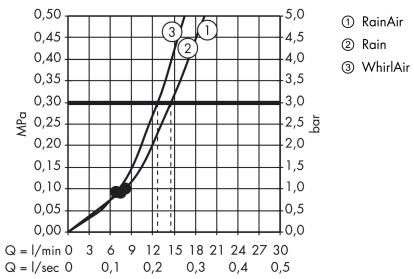

Raindance Select E
Brauseset 120 3jet mit Brausestange 65 cm und Seifenschale
 Oberfläche: **Chrom** Artikelnummer: **26620000**

Beschreibung

Merkmale

- besteht aus: Handbrause, Brausestange, Brauseschlauch, Handbrausehalterung, Seifenschale
- Brausekopfgröße: 120 mm
- Strahlart: Rain, RainAir, Whirl
- komfortable Strahlartenumstellung durch Select-Taste
- Neigungswinkel um 90° verstellbar, Handbrausehalterung schwenkt nach links und rechts sowie oben und unten
- maximale Durchflussmenge bei 3 bar: 14,4 l/min
- Mindestfließdruck: 1 bar
- Wandbefestigung: Schraubbefestigung
- Wandstützen aus Kunststoff
- Profil Brausestange: rund
- Brausestangendurchmesser: 22 mm
- Bohrabstand 625 mm
- brauseseitiger Drehwirbel gegen lästiges Verdrehen des Brauseschlauches

Technologie

Produktabbildung

Maßzeichnung

Raindance Select E
Brauseset 120 3jet mit Brausestange 65 cm und Seifenschale
 Oberfläche: Chrom Artikelnummer: 26620000

Durchflussdiagramm

Die Verbrauchswerte wurden praxisnah mit den dazugehörigen Armaturen (Thermostat/Mischer/ Unterputzventil) gemessen.