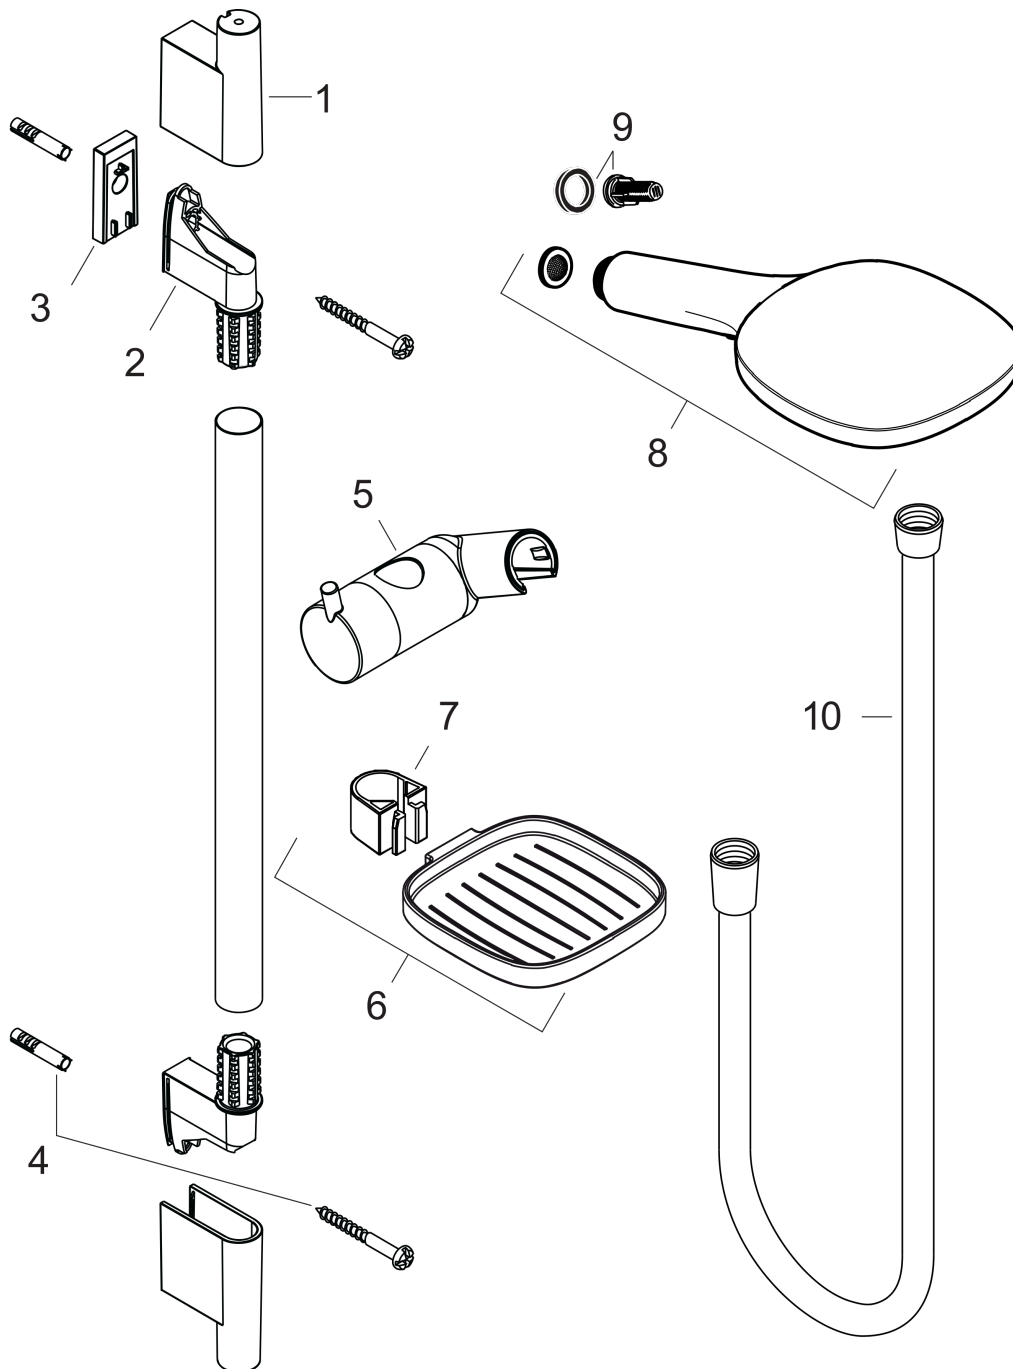

Raindance Select E
Brauseset 120 3jet mit Brausestange 65 cm und Seifenschale
 Oberfläche: **Chrom** Artikelnummer: **26620000**

Beschreibung

Merkmale

- besteht aus: Handbrause, Brausestange, Brauseschlauch, Handbrausehalterung, Seifenschale
- Brausekopfgröße: 120 mm
- Strahlart: Rain, RainAir, Whirl
- komfortable Strahlartenumstellung durch Select-Taste
- Neigungswinkel um 90° verstellbar, Handbrausehalterung schwenkt nach links und rechts sowie oben und unten
- maximale Durchflussmenge bei 3 bar: 14,4 l/min
- Mindestfließdruck: 1 bar
- Wandbefestigung: Schraubbefestigung
- Wandstützen aus Kunststoff
- Profil Brausestange: rund
- Brausestangendurchmesser: 22 mm
- Bohrabstand 625 mm
- brauseseitiger Drehwirbel gegen lästiges Verdrehen des Brauseschlauches

Technologie

Produktabbildung

Maßzeichnung

Raindance Select E
Brauseset 120 3jet mit Brausestange 65 cm und Seifenschale
 Oberfläche: Chrom Artikelnummer: 26620000

Durchflussdiagramm

Die Verbrauchswerte wurden praxisnah mit den dazugehörigen Armaturen (Thermostat/Mischer/ Unterputzventil) gemessen.

Raindance Select E
Brauseset 120 3jet mit Brausestange 65 cm und Seifenschale
 Oberfläche: **Chrom** Artikelnummer: **26620000**

Einbaubeispiel

Raindance Select E
Brauseset 120 3jet mit Brausestange 65 cm und Seifenschale
 Oberfläche: **Chrom** Artikelnummer: **26620000**

Explosionszeichnung

Baujahr: >10/12

Raindance Select E
Brauset 120 3jet mit Brausestange 65 cm und Seifenschale
 Oberfläche: **Chrom** Artikelnummer: **26620000**

Ersatzteilliste

Baujahr: >10/12

Pos.	Beschreibung	Artikelnummer	PG	VE
1	Abdeckung	97709000	9	1
2	Wandstütze	96275000	3	1
3	Fliesenausgleichsscheibe 7 mm	97450000	98	1
4	Befestigungsteile	96179000	4	1
5	Schieber kompl.	97651000	13	1
6	Seifenschale	26519000	98	1
7	Schelle zu Casetta, Ø 22 mm	96189000	2	1
8	Handbrause	26520000	98	1
9	Filtereinsatz	97708000	2	1
10	Brauseschlauch Isiflex'B 1,60 m	28276000	98	1