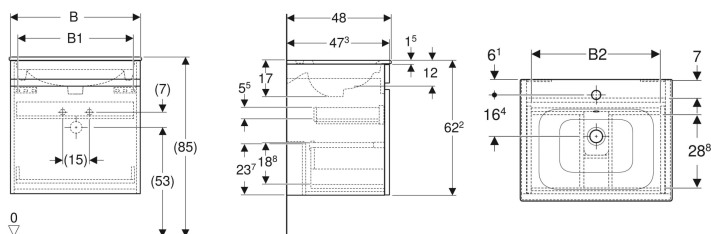

Geberit Renova Plan Set Möbelwaschtisch schmaler Rand, mit Waschtischunterschrank, eine Schublade und eine Innenschublade

Beispielbild

Eigenschaften

- FSC™ C134279 zertifiziert
- Wandhängend
- Mit einer Schublade
- Mit einer Innenschublade
- Griffmulde zum Öffnen
- Schublade mit Selbststeinzug

- Waschtischunterschrank aus hochverdichteter Dreischicht-Holzspanplatte
- Feuchtigkeitsbeständig
- Front aus MDF
- Vormontiert geliefert

Technische Daten

Werkstoff	Sanitärkeramik
Maximale Schubladenbelastung	30 kg

Lieferumfang

- Möbelwaschtisch
- Unterschrank für Möbelwaschtisch
- Befestigungsmaterial

Art.-Nr.	Farbe / Oberfläche	Hahnloch	Überlauf	B	B1	B2	Breite Waschtisch	H	T	VE1
501.917.JK.1	Korpus und Front: lava / lackiert matt Waschtisch: weiß	mittig	sichtbar	98.8 cm	92.5 cm	91.6 cm	100 cm	62.2 cm	48 cm	1 St.