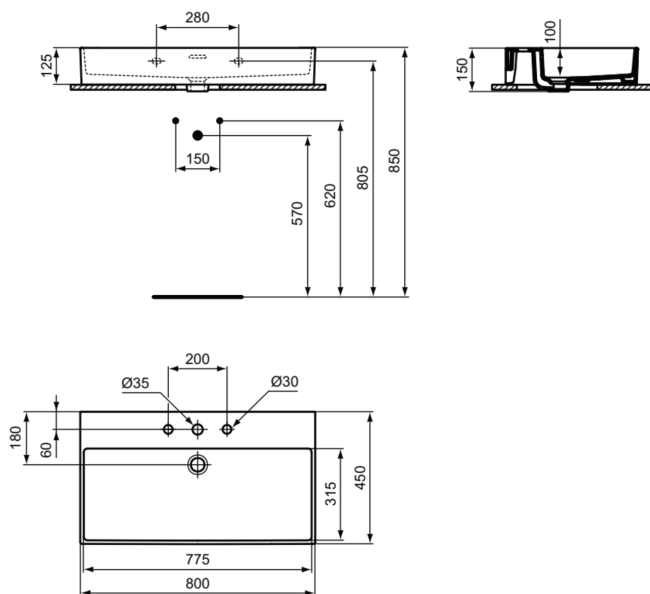

EXTRA

T3900MA

EXTRA | Waschtisch 800x450x150 mm in weiß, 3 Hahnlöcher, mit Überlauf | Platzsparender Waschtisch, IdealPlus

Bild & Zeichnung

Allgemeine Informationen

Produktkategorie:	Waschtische
Produktart:	Waschtisch
Marke:	Ideal Standard
Kollektion:	EXTRA
Designer:	Palomba Serafini Associati
Colour:	MA - Weiß
Oberflächenveredelung:	glänzend
Maximale Höhe (mm):	150
Maximale Breite (mm):	800
Ausladung (mm):	450
Nettogewicht (kg):	20.20
EAN Code:	8014140469957

Features

Platzsparender Waschtisch

IdealPlus

Produktstandards & Zertifikate

Normen:	EN 14688
Declaration of Performance classification (DoP):	CL25

Produktspezifikationen

Farbcode:	MA
Farbbeschreibung:	weiß
IdealPlus Technologie:	Ja
Barrierefreies Produkt:	Nein
Mit Kettenöse:	Nein
Material:	Keramik
Materialspezifikation:	Feinfeuerton
Anzahl von Hahnlöchern je Waschbecken:	3
Anzahl von Waschbecken:	1
Sichtbarer Überlauf:	Ja
PVD Technologie:	Nein
Ablagefläche:	Hinten
Oberflächenveredelung:	glänzend
Position des Hahnlochs:	Links / Rechts / Mitte
Form des Überlaufs:	Geschlitzt
Mit Rückwand:	Nein
Mit Verschlussstopfen:	Nein
Mit Überlauf:	Ja
Mit Siphon:	Nein
Montageart:	wandhängend